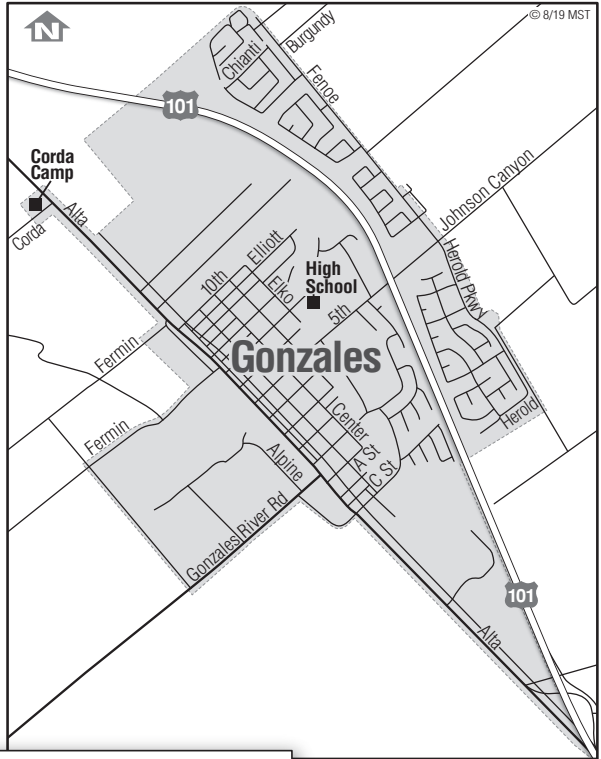

# MST On Call – South County

Regular / Discount  
Regular / Descuento  
**\$2 / \$1**

**MST South County On Call Zones**  
MST On Call provides custom service within the zone and connections to all regular MST service.

**Tome MST a pedido zona sur del condado y haga una transferencia a la línea 23 para obtener servicio a Salinas y las otras ciudades de condado sur.**

## Gonzales

City Limits and Corda Camp

Límites de la ciudad y Corda Camp

Hours of Operation

Weekdays:  
6:30 am – 6:30 pm  
No holiday service\*

Horario de Funcionamiento

Días de semana:  
6:30 am a 6:30 pm  
No se ofrece servicio los días feriados

## Soledad

City Limits

Límites de la ciudad

Hours of Operation

Weekdays:  
8:00 am – 4:00 pm  
No holiday service\*

Horario de Funcionamiento

Días de semana:  
8:00 am a 4:00 pm  
No se ofrece servicio los días feriados