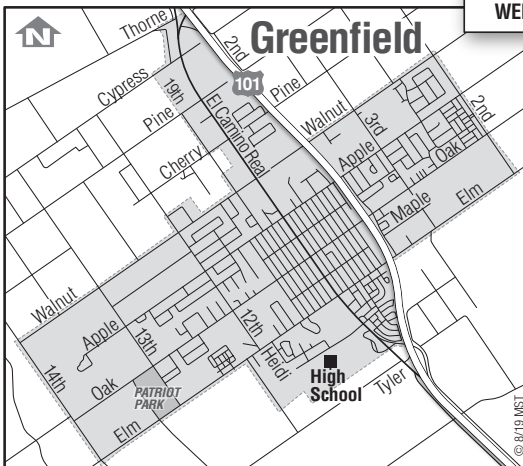

MST South County On Call Zones
MST On Call provides custom service within the zone and connections to all regular MST service.

OPERATES To schedule a ride call
WEEKDAYS 1-866-663-3278