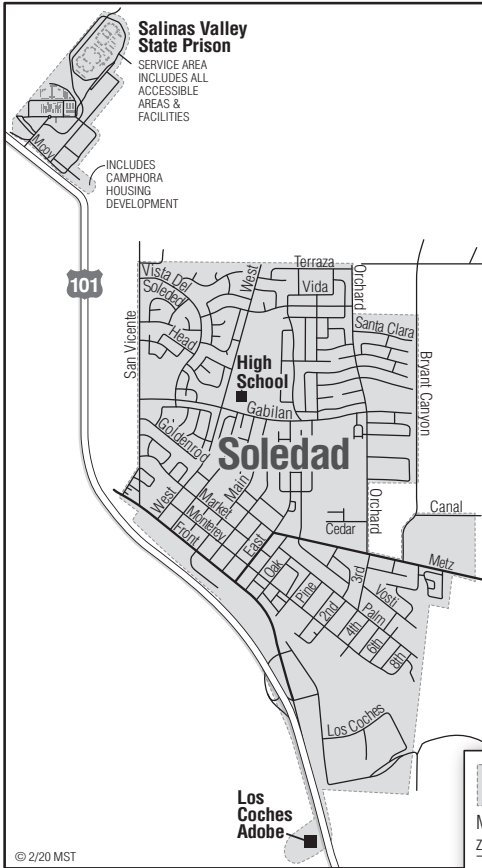

MST On Call – South County

Regular / Discount
Regular / Descuento
$2 / $1