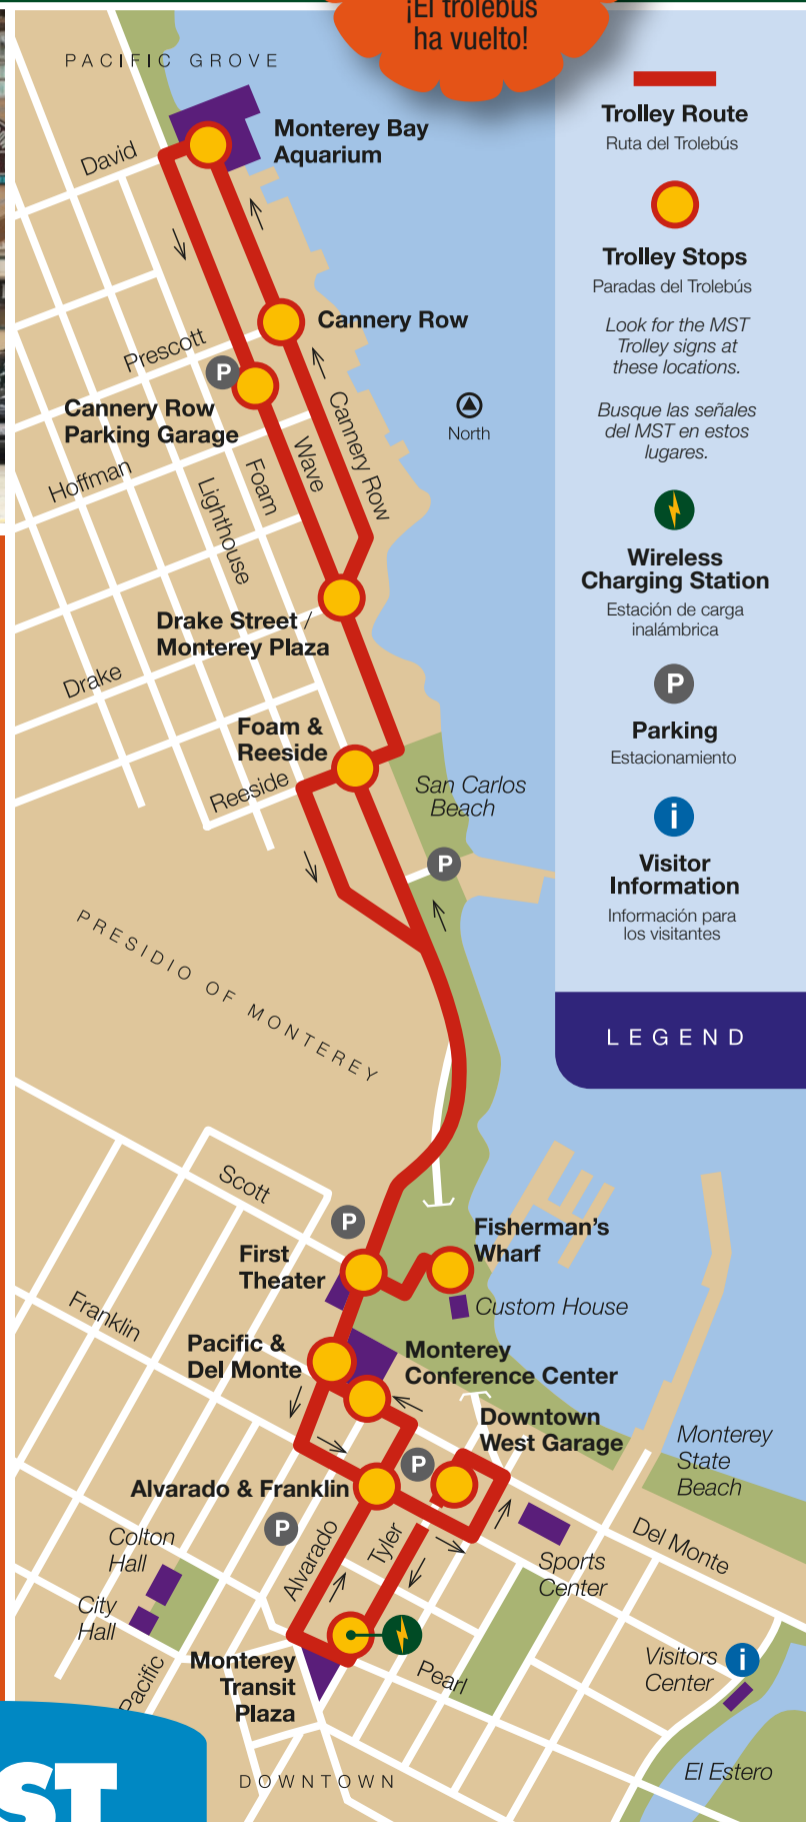

FAST, FUN & FREE!

¡Rápido, divertido y gratis!

MST TROLLEY

Monterey

The Trolley is back!

¡El trolebús ha vuelto!

Departs every 10-15 minutes!

Salidas cada 10-15 minutos

July 3 – Labor Day

(July 3 through September 6)

10am – 6pm / Daily

3 de julio – Día del Trabajo

(3 de julio al 6 de septiembre)

10am – 6pm / Diariamente

MST

MONTEREY-SALINAS TRANSIT