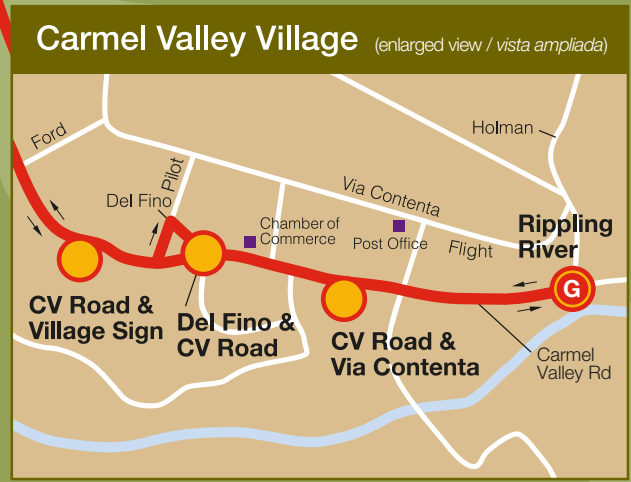

GRAPEVINE EXPRESS