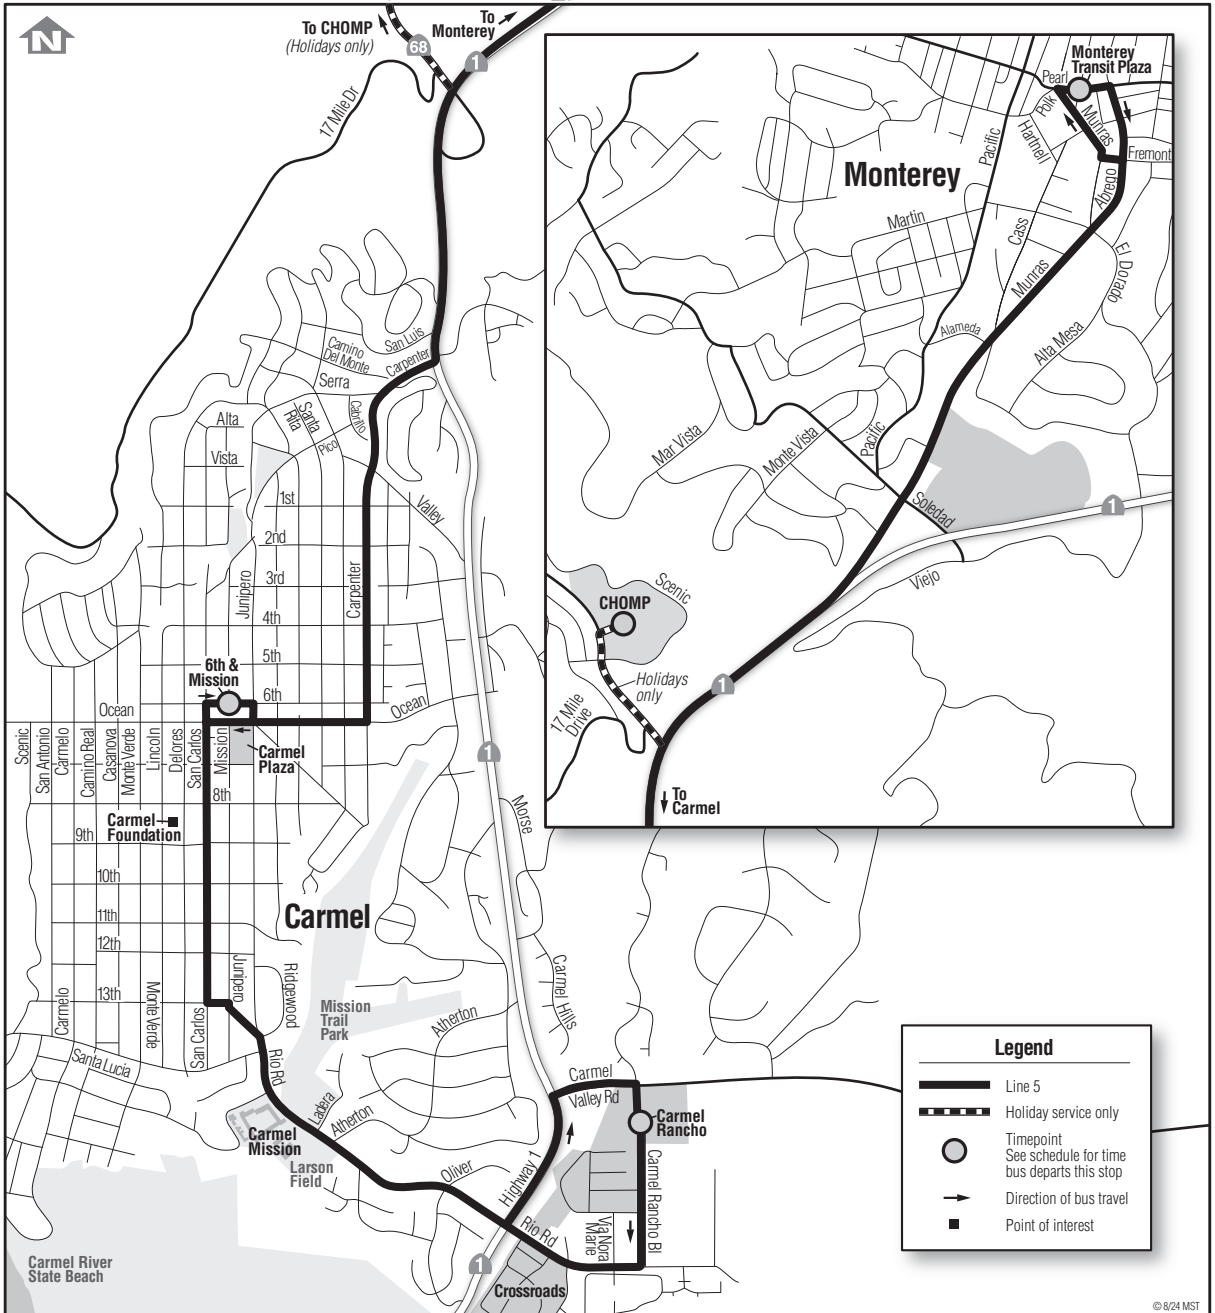

5 Monterey–Carmel Rancho

Regular / Discount
Regular / Descuento
\$2 / \$1

5 Carmel Rancho

Weekdays/Días de la semana

Notes	Monterey Transit Plaza	Carmel 6th & Mission	Carmel Rancho
	6:15	6:31	6:40
	7:15	7:31	7:40
	7:45	8:01	8:10
	8:15	8:31	8:40
	8:45	9:01	9:10
	9:15	9:31	9:40
	9:45	10:01	10:10
	10:15	10:31	10:40
	10:45	11:01	11:10
	11:15	11:31	11:40
	11:45	12:01	12:10
	12:15	12:31	12:40
	12:45	1:01	1:10
	1:15	1:31	1:40
	1:45	2:01	2:10
	2:15	2:31	2:40
	2:45	3:01	3:10
	3:15	3:31	3:40
	3:45	4:01	4:10
	4:15	4:31	4:40
	4:45	5:01	5:10
	5:15	5:31	5:40
	5:45	6:01	6:10
	6:15	6:31	6:40
	7:15	7:31	7:40
	8:15	8:31	8:40
	9:15	9:31	9:40

Light Type = AM **Bold Type = PM**

5 Monterey

Weekdays/Días de la semana

Notes	Carmel Rancho	Carmel 6th & Mission	Monterey Transit Plaza
	5:44	5:54	6:10
	6:44	6:54	7:10
	7:14	7:24	7:40
	7:44	7:54	8:10
	8:14	8:24	8:40
	8:44	8:54	9:10
	9:14	9:24	9:40
	9:44	9:54	10:10
	10:14	10:24	10:40
	10:44	10:54	11:10
	11:14	11:24	11:40
	11:44	11:54	12:10
	12:14	12:24	12:40
	12:44	12:54	1:10
	1:14	1:24	1:40
	1:44	1:54	2:10
	2:14	2:24	2:40
	2:44	2:54	3:10
	3:14	3:24	3:40
	3:44	3:54	4:10
	4:14	4:24	4:40
	4:44	4:54	5:10
	5:14	5:24	5:40
	5:44	5:54	6:10
	6:44	6:54	7:10
	7:44	7:54	8:10
	8:44	8:54	9:10
	9:44	9:54	10:10

5 Monterey

Thanksgiving, Christmas & New Year's Day
 Día de Acción de gracias, Navidad, Año Nuevo

Notes	Carmel Rancho	Carmel 6th & Mission	CHOMP	Monterey Transit Plaza
	○	○	○	○
	7:45	7:55	8:04	8:12
	8:45	8:55	9:04	9:12
	9:45	9:55	10:04	10:12
	10:45	10:55	11:04	11:12
	11:45	11:55	12:04	12:12
	12:45	12:55	1:04	1:12
	1:45	1:55	2:04	2:12
	2:45	2:55	3:04	3:12
	3:45	3:55	4:04	4:12
	4:45	4:55	5:04	5:12
	5:45	5:55	6:04	6:12