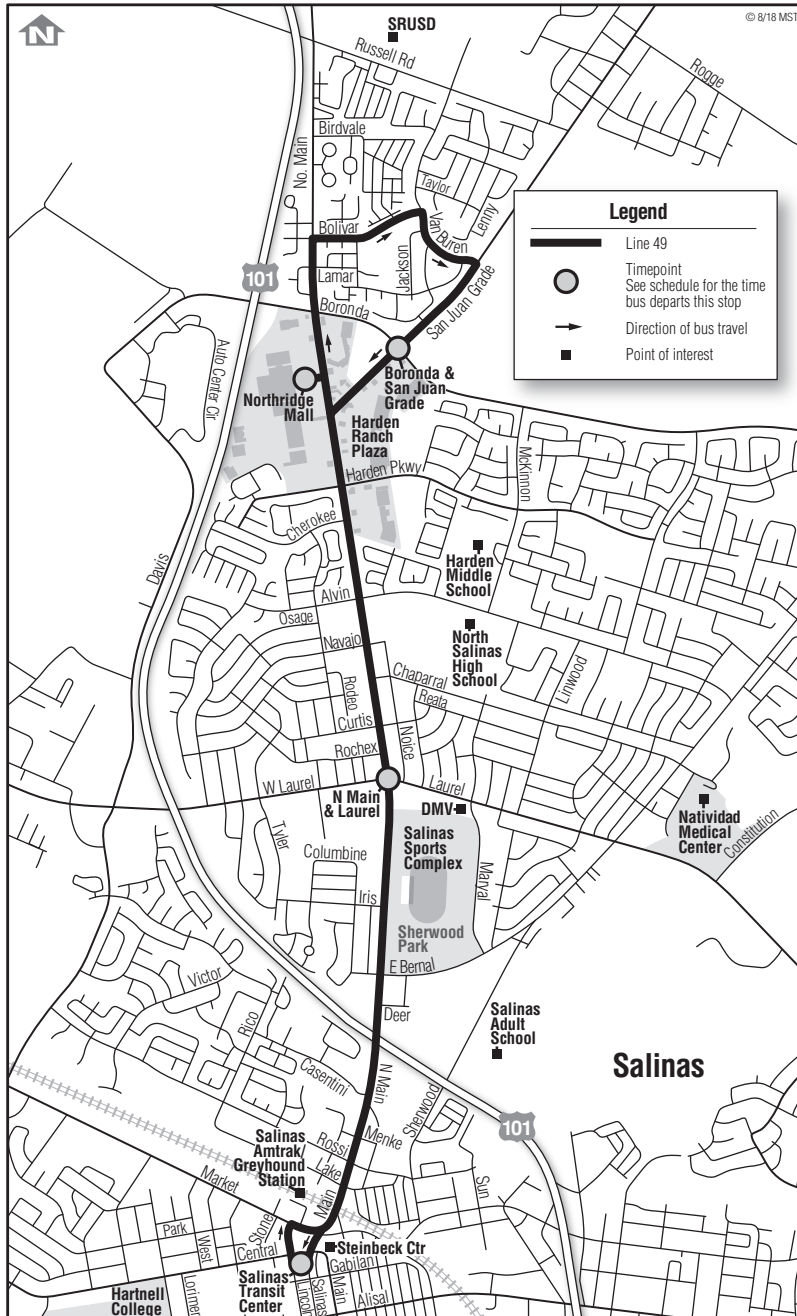

49 Salinas–Santa Rita via Northridge

Primary / Discount
Primaria / Descuento

\$2.50 / \$1.25

FREE on Saturdays, Sundays and Holidays / GRATIS en sábados, domingos y días festivos

49 Santa Rita via Northridge

Daily/Diario

Notes	Salinas Transit Center	N. Main & Laurel	Northridge Mall	Boronda & San Juan Grade
A	6:15	6:25	6:35	6:46
	7:15	7:25	7:35	7:46
	8:15	8:25	8:35	8:46
	9:15	9:25	9:35	9:46
	10:15	10:25	10:35	10:46
	11:15	11:25	11:35	11:46
	12:15	12:25	12:35	12:46
	1:15	1:25	1:35	1:46
	2:15	2:25	2:35	2:46
	3:15	3:25	3:35	3:46
	4:15	4:25	4:35	4:46
	5:15	5:25	5:35	5:46
	6:20	6:30	6:40	6:50
	7:20	7:30	7:40	--
B	7:45	7:53	8:02	--
B	8:45	8:53	9:02	--
B	9:45	9:53	10:02	--

Thanksgiving, Christmas & New Year's Day Día de Acción de gracias, Navidad, Año Nuevo

--	--	--	--
7:45	7:55	8:05	8:16
8:45	8:55	9:05	9:16
9:45	9:55	10:05	10:16
10:45	10:55	11:05	11:16
11:45	11:55	12:05	12:16
12:45	12:55	1:05	1:16
1:45	1:55	2:05	2:16
2:45	2:55	3:05	3:16
3:45	3:55	4:05	4:16
4:45	4:55	5:05	5:16
5:45	5:55	6:05	6:16

Notes:

A Monday through Friday.

B Monday through Saturday.

49 Salinas via Northridge

Daily/Diario

Notes	Boronda & San Juan Grade	Northridge Mall	N. Main & Laurel	Salinas Transit Center
A	6:46	6:51	6:58	7:10
	7:46	7:51	7:58	8:10
	8:46	8:51	8:58	9:10
	9:46	9:51	9:58	10:10
	10:46	10:51	10:58	11:10
	11:46	11:51	11:58	12:10
	12:46	12:51	12:58	1:10
	1:46	1:51	1:58	2:10
	2:46	2:51	2:58	3:10
	3:46	3:51	3:58	4:10
	4:46	4:51	4:58	5:10
	5:46	5:51	5:58	6:10
	6:50	6:55	7:01	7:11
B	--	8:05	8:10	8:20
	--	--	--	--
B	--	9:05	9:10	9:20
B	--	10:05	10:10	10:20