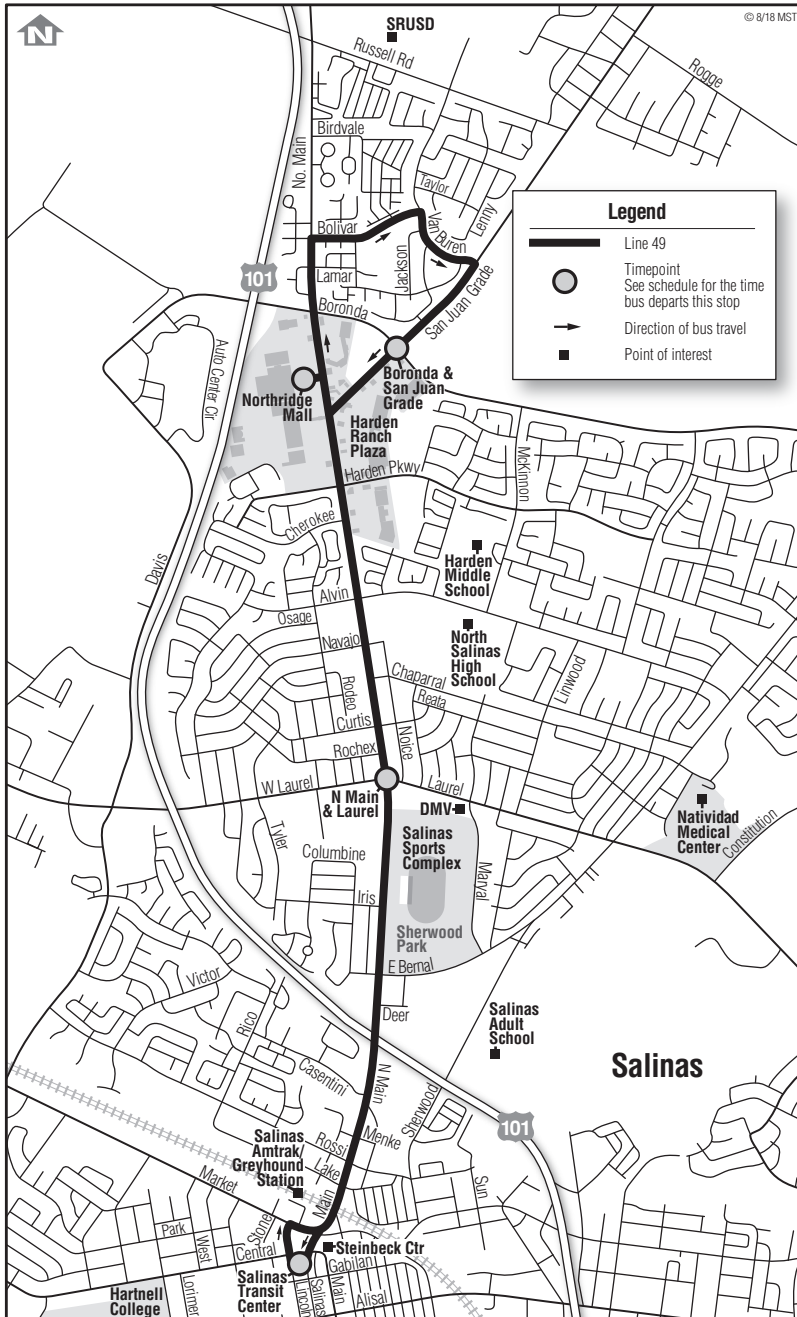

49 Salinas–Santa Rita via Northridge

Primary / Discount
Primaria / Descuento

\$2.50 / \$1.25

FREE on Saturdays, Sundays and Holidays / GRATIS en sábados, domingos y días festivos

49 Santa Rita <small>via Northridge</small>				
Daily/Diario				
Notes	Salinas Transit Center	N. Main & Laurel	Northridge Mall	Boronda & San Juan Grade
A	6:15	6:24	6:33	6:44
	7:15	7:25	7:35	7:46
	8:15	8:25	8:35	8:46
	9:15	9:25	9:35	9:46
	10:15	10:25	10:35	10:46
	11:15	11:25	11:35	11:46
	12:15	12:25	12:35	12:46
	1:15	1:25	1:35	1:46
	2:15	2:25	2:35	2:46
	3:15	3:25	3:35	3:46
	4:15	4:25	4:35	4:46
	5:15	5:25	5:35	5:46
	6:20	6:30	6:40	6:50
	7:20	7:28	7:37	--
B	7:45	7:53	8:02	--
B	8:45	8:53	9:02	--
B	9:45	9:53	10:02	--
Thanksgiving, Christmas & New Year's Day Día de Acción de gracias, Navidad, Año Nuevo				
	--	--	--	--
	7:45	7:55	8:05	8:16
	8:45	8:55	9:05	9:16
	9:45	9:55	10:05	10:16
	10:45	10:55	11:05	11:16
	11:45	11:55	12:05	12:16
	12:45	12:55	1:05	1:16
	1:45	1:55	2:05	2:16
	2:45	2:55	3:05	3:16
	3:45	3:55	4:05	4:16
	4:45	4:55	5:05	5:16
	5:45	5:55	6:05	6:16

49 Salinas <small>via Northridge</small>				
Daily/Diario				
Notes	Boronda & San Juan Grade	Northridge Mall	N. Main & Laurel	Salinas Transit Center
A	6:46	6:52	6:58	7:10
	7:46	7:52	7:58	8:10
	8:46	8:52	8:58	9:10
	9:46	9:52	9:58	10:10
	10:46	10:52	10:58	11:10
	11:46	11:52	11:58	12:10
	12:46	12:52	12:58	1:10
	1:46	1:52	1:58	2:10
	2:46	2:52	2:58	3:10
	3:46	3:52	3:58	4:10
	4:46	4:52	4:58	5:10
	5:46	5:52	5:58	6:10
	6:50	6:56	7:01	7:11
B	--	8:05	8:10	8:19
B	--	9:05	9:10	9:19
B	--	10:05	10:10	10:19
Thanksgiving, Christmas & New Year's Day Día de Acción de gracias, Navidad, Año Nuevo				
	7:16	7:21	7:28	7:40
	8:16	8:21	8:28	8:40
	9:16	9:21	9:28	9:40
	10:16	10:21	10:28	10:40
	11:16	11:21	11:28	11:40
	12:16	12:21	12:28	12:40
	1:16	1:21	1:28	1:40
	2:16	2:21	2:28	2:40
	3:16	3:21	3:28	3:40
	4:16	4:21	4:28	4:40
	5:16	5:21	5:28	5:40
	6:16	6:21	6:28	6:40

Notes:

A Monday through Friday.

B Monday through Saturday.

Light Type = AM **Light Type = PM**