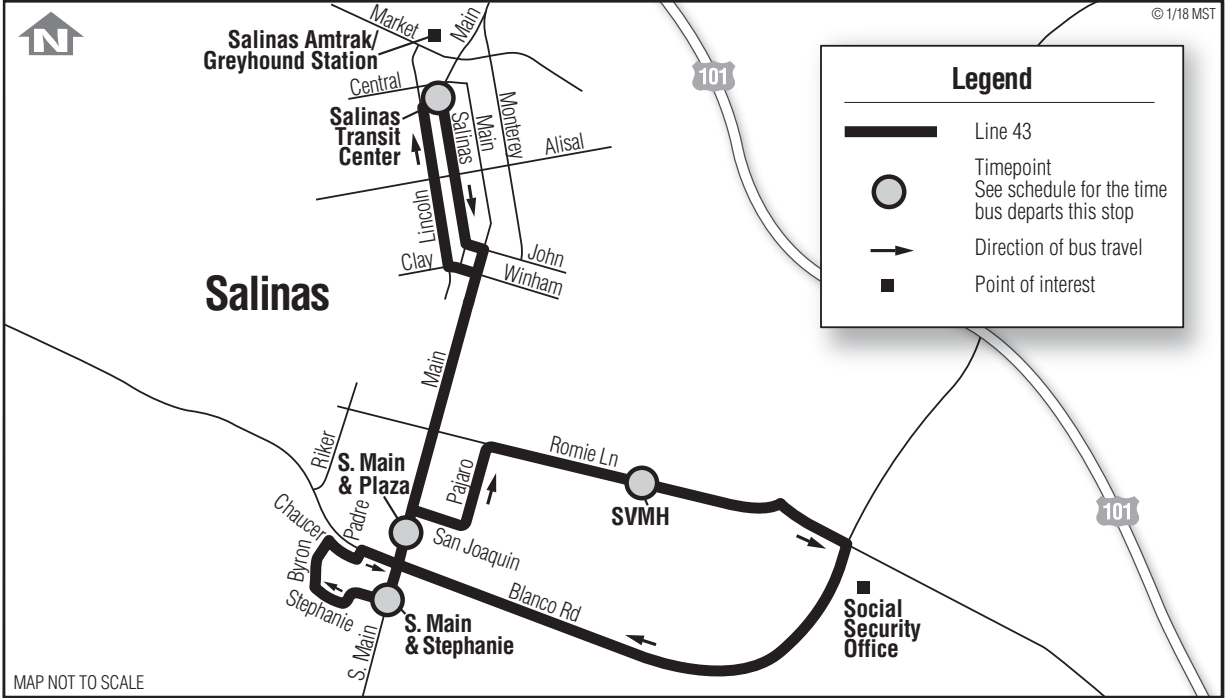

43 South Salinas–Salinas

via SVMH **H**

Local / Discount
Local / Descuento
\$1.50 / 75¢

Notes: Alternating trips serve SVMH.

43 South Salinas

Weekdays*/Días de la semana*

Notes	Salinas Transit Center	SVMH	S. Main & Stephanie	S. Main & Plaza
	○	○	○	○
	6:40	6:51	7:00	7:05
	7:15	--	7:23	7:30
	7:45	7:56	--	8:05
	8:15	--	8:23	8:30
	8:45	8:56	--	9:05
	9:15	--	9:24	9:30
	9:45	9:56	--	10:05
	10:15	--	10:24	10:30
	10:45	10:56	--	11:05
	11:15	--	11:24	11:30
	11:45	11:56	--	12:05
	12:15	--	12:24	12:30
	12:45	12:56	--	1:05
	1:15	--	1:24	1:30
	1:45	1:56	--	2:05
	2:15	--	2:24	2:30
	2:45	2:56	--	3:05
	3:15	--	3:24	3:30
	3:45	3:56	--	4:05
	4:15	--	4:24	4:30
	4:45	4:56	--	5:05
	5:15	--	5:24	5:30
	5:45	5:56	--	6:05

43 Salinas

Weekdays*/Días de la semana*

Notes	S. Main & Plaza	Salinas Transit Center
	○	○
	7:05	7:13
	7:30	7:38
	8:05	8:13
	8:30	8:38
	9:05	9:13
	9:30	9:38
	10:05	10:13
	10:30	10:38
	11:05	11:13
	11:30	11:38
	12:05	12:13
	12:30	12:38
	1:05	1:13
	1:30	1:38
	2:05	2:13
	2:30	2:38
	3:05	3:13
	3:30	3:38
	4:05	4:13
	4:30	4:38
	5:05	5:13
	5:30	5:38
	6:05	6:13

Notes:
* No holiday service.

Light Type = AM **Bold Type = PM**