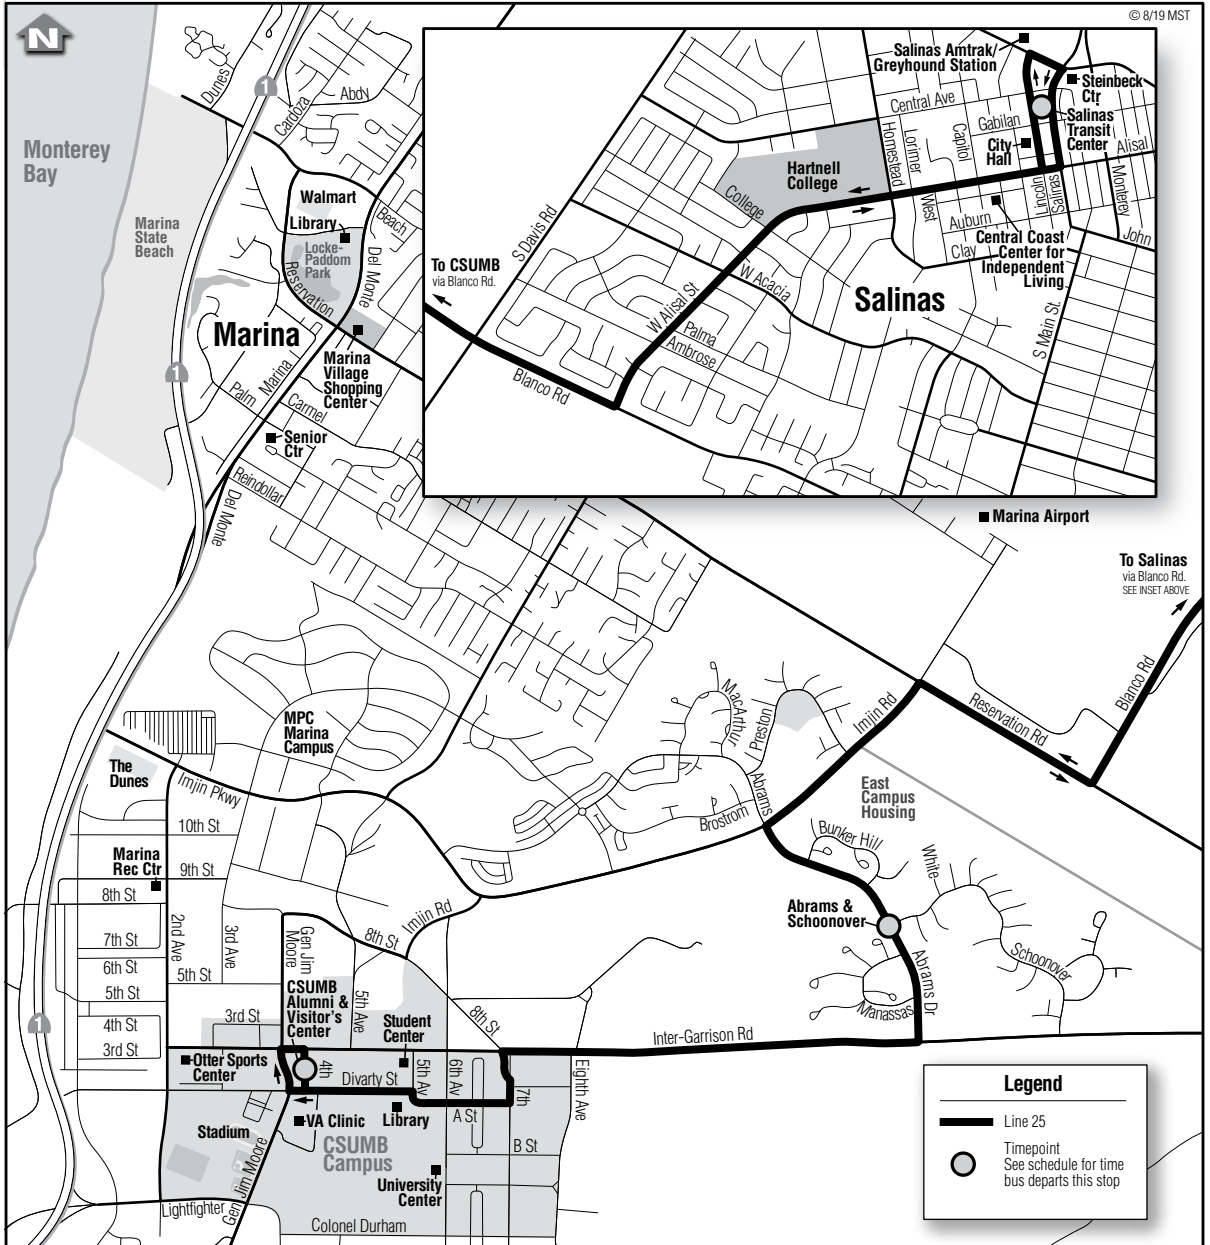

# 25 CSUMB-Salinas

Primary / Discount  
Primaria / Descuento  
**\$2.50 / \$1.25**

Line 25 does not operate when classes are not in session.  
 Visit the academic calendar at [www.csumb.edu](http://www.csumb.edu) for more information.

<b>25 CSUMB</b>			
Weekdays*/Días de la semana*			
Notes	Salinas Transit Center	Abrams Rd & Schoonover	CSUMB Alumni & Visitor's Ctr
	○	○	○
	6:10	6:27	6:40
	7:20	7:37	7:50
	8:30	8:47	9:00
	9:40	9:57	10:10
	10:50	11:07	11:20
	<b>12:00</b>	<b>12:17</b>	<b>12:30</b>
	<b>1:10</b>	<b>1:27</b>	<b>1:40</b>
	<b>2:20</b>	<b>2:37</b>	<b>2:50</b>
	<b>3:30</b>	<b>3:47</b>	<b>4:00</b>
	<b>4:40</b>	<b>4:57</b>	<b>5:10</b>
	<b>5:50</b>	<b>6:07</b>	<b>6:20</b>
	<b>7:00</b>	<b>7:17</b>	<b>7:30</b>
	<b>8:10</b>	<b>8:27</b>	<b>8:40</b>
	<b>9:20</b>	<b>9:37</b>	<b>9:50</b>
Saturdays & Sundays*/Sábados y Domingos*			
	<b>12:42</b>	<b>12:58</b>	<b>1:07</b>
	<b>1:42</b>	<b>1:58</b>	<b>2:07</b>
	<b>2:42</b>	<b>2:58</b>	<b>3:07</b>
	<b>3:42</b>	<b>3:58</b>	<b>4:07</b>
	<b>4:42</b>	<b>4:58</b>	<b>5:07</b>
	<b>5:42</b>	<b>5:58</b>	<b>6:07</b>
	<b>6:42</b>	<b>6:58</b>	<b>7:07</b>
	<b>7:42</b>	<b>7:58</b>	<b>8:07</b>