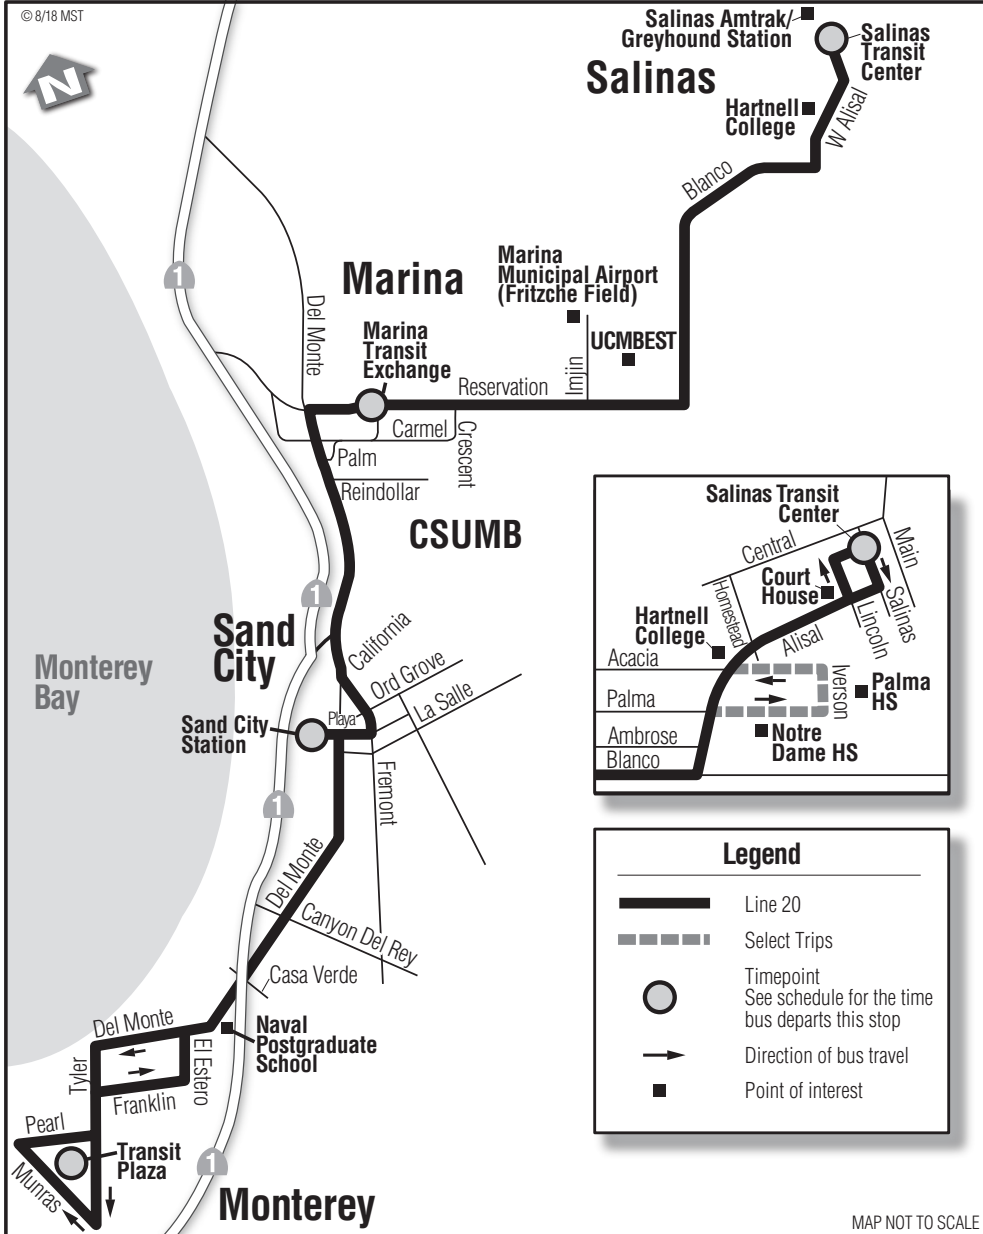

20 Salinas – Monterey

via Marina

Regional / Discount
Regional / Descuento

\$3.50 / \$1.75

20 Salinas

Weekdays/Días de la semana

Line	Notes	Monterey Transit Plaza	Sand City Station	Marina Transit Exchange	Salinas Transit Center
		○	○	○	○
		--	--	--	--
		--	--	--	--
		--	--	--	--
20		5:02	5:17	5:32	5:49
20		5:45	6:00	6:15	6:32
		--	--	--	--
20		6:15	6:30	6:48	7:08
20		6:45	7:00	7:18	7:38
20	A	7:05	7:20	7:38	8:05
20		7:45	8:05	8:23	8:43
20		8:20	8:40	8:58	9:18
20		8:50	9:10	9:28	9:48
		--	--	--	--
20		9:30	9:50	10:08	10:28
20		10:00	10:20	10:38	10:58
20		10:30	10:50	11:08	11:28
20		11:00	11:20	11:38	11:58
20		11:30	11:50	12:08	12:28
20		12:00	12:20	12:38	12:58
20		12:30	12:50	1:08	1:28
20		1:00	1:20	1:38	1:58
20		1:30	1:50	2:08	2:28
20		2:00	2:20	2:38	2:58
20		2:30	2:50	3:08	3:28
20		2:50	3:10	3:28	3:48
21	D	3:11	--	3:35	--
20		3:20	3:40	3:58	4:18
20		3:50	4:10	4:28	4:48
20		4:20	4:40	4:58	5:18
21	D	4:46	--	5:10	5:30
20		4:50	5:10	5:28	5:48
20		5:20	5:40	5:58	6:18
21	D	5:41	--	6:05	6:25
20		5:50	6:10	6:28	6:48
20		6:20	6:40	6:58	7:18
20		6:50	7:10	7:28	7:45
20		7:20	7:35	7:50	8:07
20		8:20	8:35	8:50	9:07
20		9:20	9:35	9:50	10:07
JAZZ A		10:40	11:10	11:25	11:40
JAZZ B		11:40	12:05	12:15	12:32
JAZZ B,C		12:15	12:43	12:53	1:10
JAZZ B,C		2:20	2:43	2:53	3:10