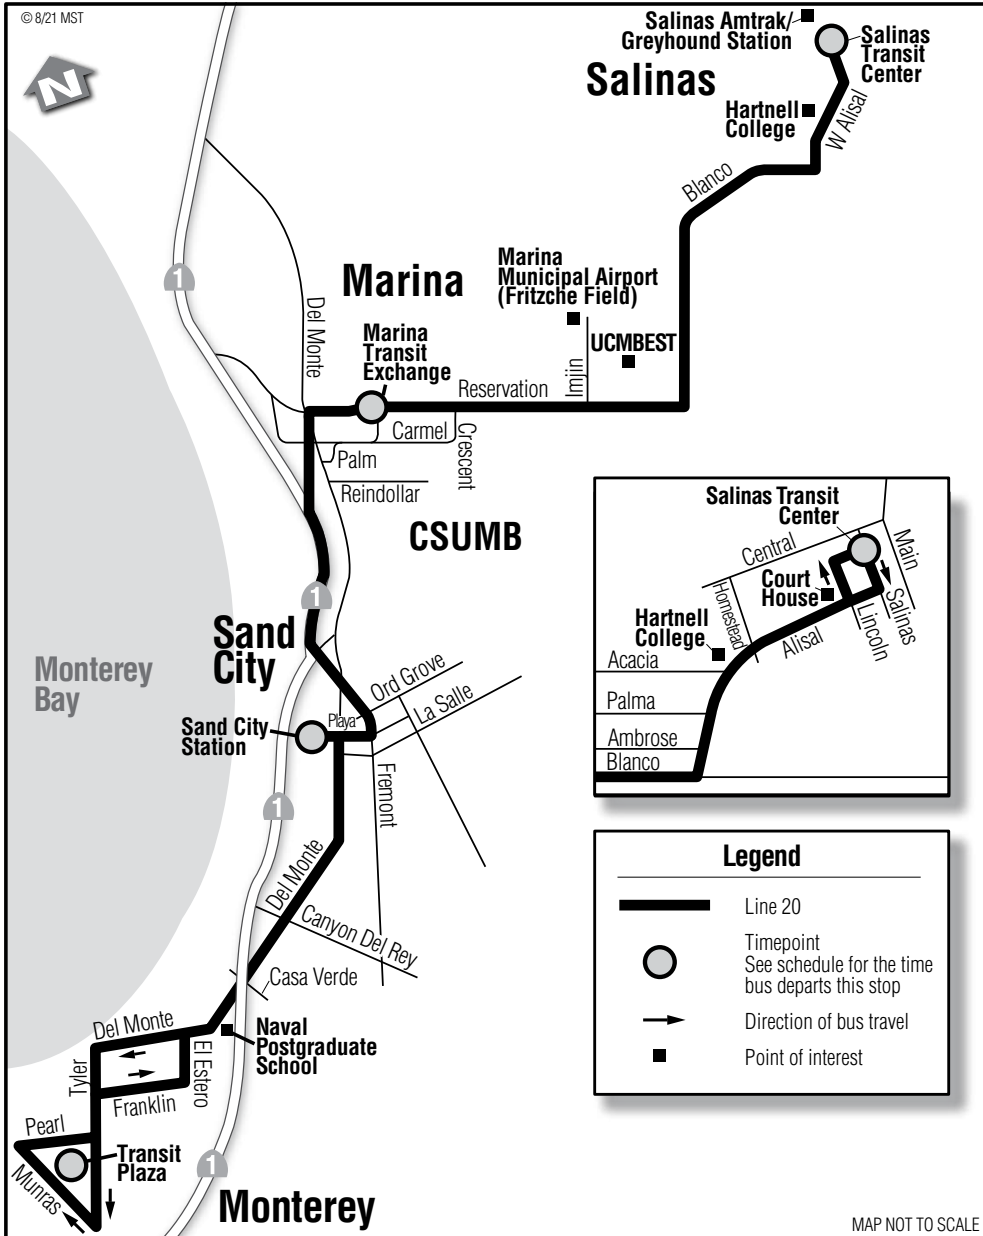

# 20 Salinas – Monterey

via Marina

Regional / Discount  
Regional / Descuento

**\$3.50 / \$1.75**

# 20 Salinas

Saturdays & Sundays/Sábados y Domingos

Notes	Monterey Transit Plaza	Sand City Station	Marina Transit Exchange	Salinas Transit Center
	○	○	○	○
	--	--	--	--
	6:15	6:30	6:45	7:02
	7:15	7:30	7:45	8:02
	8:15	8:30	8:48	9:08
	9:15	9:30	9:48	10:08
	10:15	10:30	10:48	11:08
	11:15	11:30	11:48	<b>12:08</b>
	<b>12:15</b>	<b>12:30</b>	<b>12:48</b>	<b>1:08</b>
	<b>1:15</b>	<b>1:30</b>	<b>1:48</b>	<b>2:08</b>
	<b>2:15</b>	<b>2:30</b>	<b>2:48</b>	<b>3:08</b>
	<b>3:15</b>	<b>3:30</b>	<b>3:48</b>	<b>4:08</b>
	<b>4:15</b>	<b>4:30</b>	<b>4:48</b>	<b>5:08</b>
	<b>5:15</b>	<b>5:30</b>	<b>5:48</b>	<b>6:08</b>
	<b>6:20</b>	<b>6:35</b>	<b>6:53</b>	<b>7:13</b>
	<b>7:20</b>	<b>7:35</b>	<b>7:50</b>	<b>8:07</b>
	<b>8:20</b>	<b>8:35</b>	<b>8:50</b>	<b>9:07</b>

# 20 Monterey

Saturdays & Sundays/Sábados y Domingos

Notes	Salinas Transit Center	Marina Transit Exchange	Sand City Station	Monterey Transit Plaza
	○	○	○	○
	6:20	6:38	6:55	7:08
	7:20	7:38	7:55	8:10
	8:20	8:38	8:55	9:10
	9:20	9:41	9:58	10:13
	10:20	10:41	10:58	11:13
	11:20	11:41	11:58	<b>12:13</b>
	<b>12:20</b>	<b>12:41</b>	<b>12:58</b>	<b>1:13</b>
	<b>1:20</b>	<b>1:41</b>	<b>1:58</b>	<b>2:13</b>
	<b>2:20</b>	<b>2:41</b>	<b>2:58</b>	<b>3:13</b>
	<b>3:20</b>	<b>3:41</b>	<b>3:58</b>	<b>4:13</b>
	<b>4:20</b>	<b>4:41</b>	<b>4:58</b>	<b>5:13</b>
	<b>5:20</b>	<b>5:41</b>	<b>5:58</b>	<b>6:13</b>
	<b>6:20</b>	<b>6:41</b>	<b>6:58</b>	<b>7:13</b>
	<b>7:20</b>	<b>7:37</b>	<b>7:52</b>	<b>8:07</b>
	<b>8:20</b>	<b>8:37</b>	<b>8:52</b>	<b>9:07</b>
	--	--	--	--