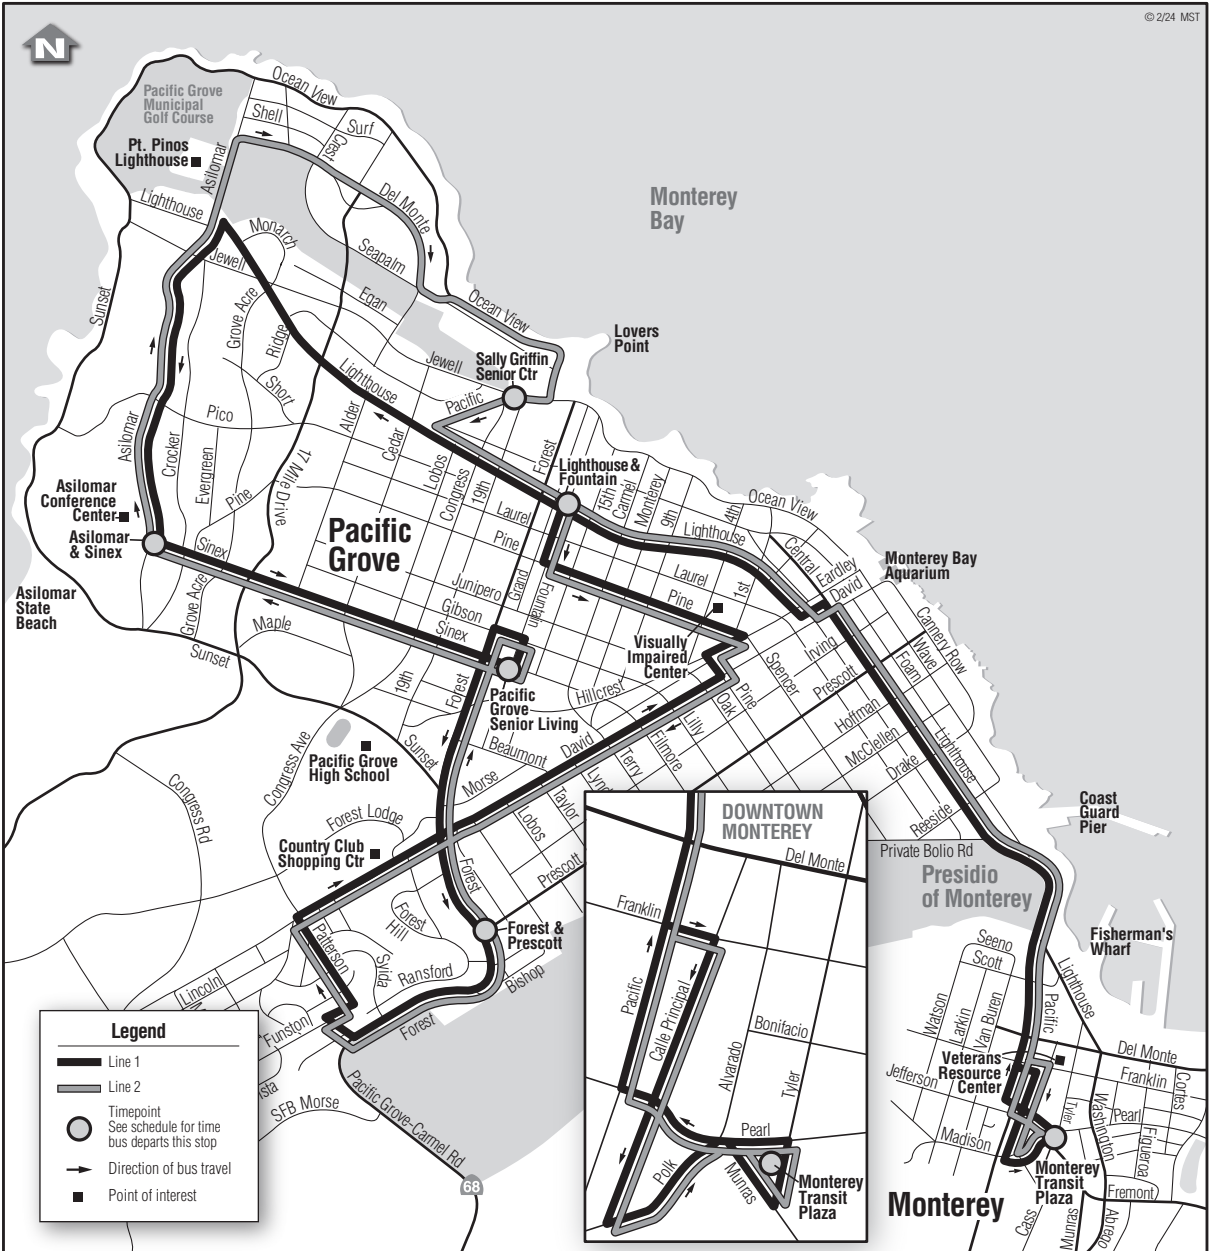

1 Monterey–Pacific Grove

via Asilomar

Regular / Discount
Regular / Descuento

\$2 / \$1

2 Monterey–Pacific Grove

via David Ave

1 Pacific Grove		via Asilomar			
2 Pacific Grove		via David Ave			
Daily/Diario					
Notes	Line	Monterey Transit Plaza	Lighthouse & Fountain	Pacific Grove Senior Living	Forest & Prescott
A	2	6:45	6:56	--	7:03
	1	7:15	7:26	7:38	7:42
	2	7:45	7:56	--	8:03
	1	8:15	8:26	8:38	8:42
	2	8:45	8:56	--	9:03
	1	9:15	9:26	9:38	9:42
	2	9:45	9:56	--	10:03
	1	10:15	10:26	10:38	10:42
	2	10:45	10:56	--	11:03
	1	11:15	11:26	11:38	11:42
	2	11:45	11:56	--	12:03
	1	12:15	12:26	12:38	12:42
	2	12:45	12:56	--	1:03
	1	1:15	1:26	1:38	1:42
	2	1:45	1:56	--	2:03
	1	2:15	2:26	2:38	2:42
	2	2:45	2:56	--	3:03
	1	3:15	3:26	3:38	3:42
	2	3:45	3:56	--	4:03
	1	4:15	4:26	4:38	4:42
	2	4:45	4:56	--	5:03
	1	5:15	5:26	5:38	5:42
	2	5:45	5:56	--	6:03
	1	6:15	6:26	6:38	6:42
A	2	6:45	6:56	--	7:03
Thanksgiving, Christmas & New Year's Day* Día de Acción de gracias, Navidad, Año Nuevo					
	1	7:15	7:26	7:38	7:42
	1	8:15	8:26	8:38	8:42
	1	9:15	9:26	9:38	9:42
	1	10:15	10:26	10:38	10:42
	1	11:15	11:26	11:38	11:42
	1	12:15	12:26	12:38	12:42
	1	1:15	1:26	1:38	1:42
	1	2:15	2:26	2:38	2:42
	1	3:15	3:26	3:38	3:42
	1	4:15	4:26	4:38	4:42
	1	5:15	5:26	5:38	5:42
	1	6:15	6:26	6:38	6:42