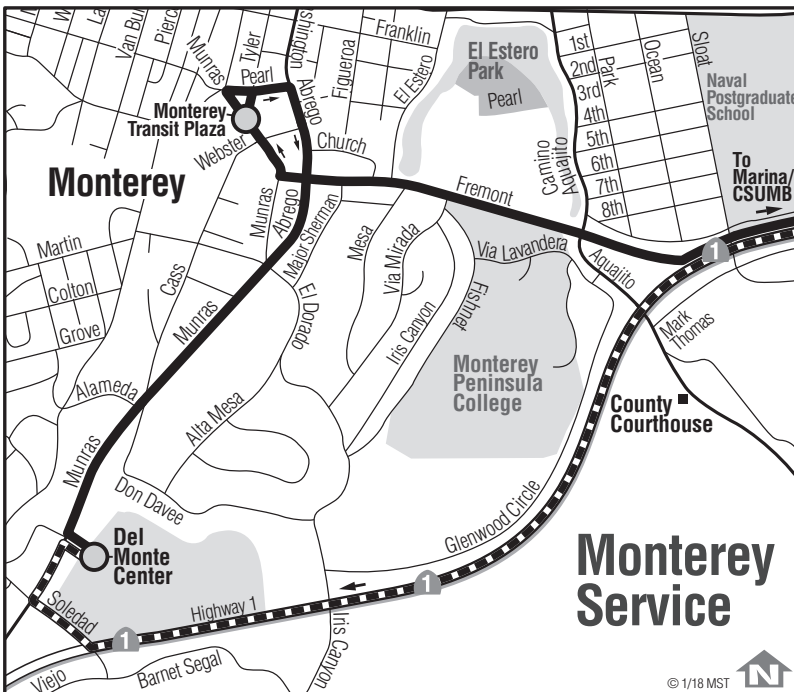

19 Del Monte Center–CSUMB East Campus

Primary / Discount
Primaria / Descuento
\$2.50 / \$1.25

Operates August 24, 2018 – May 19, 2019

19 Del Monte Center

19 CSUMB-East Campus

Fridays & Saturdays*/Viernes y Sábados*

Fridays & Saturdays*/Viernes y Sábados*

Notes	Bunker Hill & Yorktown	Schoonover & White Ct	CSUMB Alumni & Visitor's Ctr	The Dunes	Sand City Station	Monterey Transit Plaza	Del Monte Center Gate 1	Del Monte Center Gate 3
○	○	○	○	○	○	○	○	○
--	--	1:00	1:06	--	1:22	1:28	--	--
--	--	2:05	2:11	--	2:27	2:33	--	--
--	--	3:10	3:16	--	3:32	3:38	--	--
--	--	4:15	4:21	--	4:37	4:43	--	--
--	--	5:20	5:26	--	5:42	5:48	--	--
--	--	6:25	6:31	--	6:47	6:53	--	--
7:55	7:59	8:10	8:16	8:26	8:41	8:47	--	--
9:50	9:54	10:05	10:11	10:21	10:36	--	10:42	--
11:50	11:54	12:05	12:11	12:21	12:36	--	12:42	--
A 1:42	--	--	--	--	--	--	--	2:02
Sundays*/Domingos*								
6:00	6:04	6:15	6:21	6:31	6:46	6:52	--	--
8:00	8:04	8:15	8:21	8:31	8:46	8:52	--	--
10:00	10:04	10:15	10:21	10:31	10:46	--	10:52	--
Thanksgiving Day/Día de Acción de gracias								
9:15	9:19	9:30	9:36	9:46	10:00	10:06	--	--
11:15	11:19	11:30	11:36	11:46	12:00	12:06	--	--
1:15	1:19	1:30	1:36	1:46	2:00	2:06	--	--
3:15	3:19	3:30	3:36	3:46	4:00	4:06	--	--
5:15	5:19	5:30	5:36	5:46	6:00	6:06	--	--

Notes:

Light Type = AM **Light Type = AM Bold Type = PM**

A Operates as non-stop express between Bunker Hill & Yorktown and Del Monte Center.

*Operates a Holiday schedule on Thanksgiving Day (Nov 22) and a Friday schedule on Thanksgiving Friday (Nov 23)