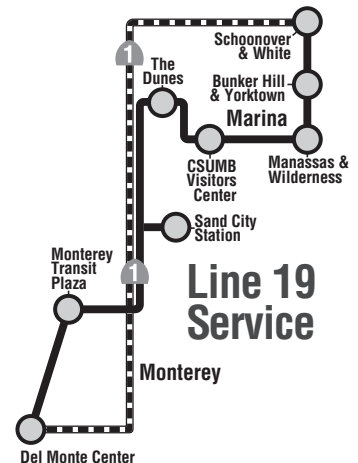

19 Del Monte Center–CSUMB East Campus

Primary / Discount
Primaria / Descuento
\$2.50 / \$1.25

Operates August 24, 2018 – May 19, 2019

19 Del Monte Center

19 CSUMB-East Campus

Fridays & Saturdays*/Viernes y Sábados*

Fridays & Saturdays*/Viernes y Sábados*

Notes	Bunker Hill & Yorktown	Schoonover & White Ct	CSUMB Alumni & Visitor's Ctr	The Dunes	Sand City Station	Monterey Transit Plaza	Del Monte Center Gate 1	Del Monte Center Gate 3
○	○	○	○	○	○	○	○	○
--	--	1:00	1:06	--	1:22	1:28	--	--
--	--	2:05	2:11	--	2:27	2:33	--	--
--	--	3:10	3:16	--	3:32	3:38	--	--
--	--	4:15	4:21	--	4:37	4:43	--	--
--	--	5:20	5:26	--	5:42	5:48	--	--
--	--	6:25	6:31	--	6:47	6:53	--	--
7:55	7:59	8:10	8:16	8:26	8:41	8:47	--	--
9:50	9:54	10:05	10:11	10:21	10:36	--	10:42	--
11:50	11:54	12:05	12:11	12:21	12:36	--	12:42	--
A 1:42	--	--	--	--	--	--	--	2:02
Sundays*/Domingos*								
6:00	6:04	6:15	6:21	6:31	6:46	6:52	--	--
8:00	8:04	8:15	8:21	8:31	8:46	8:52	--	--
10:00	10:04	10:15	10:21	10:31	10:46	--	10:52	--
Thanksgiving Day/Día de Acción de gracias								
9:15	9:19	9:30	9:36	9:46	10:00	10:06	--	--
11:15	11:19	11:30	11:36	11:46	12:00	12:06	--	--
1:15	1:19	1:30	1:36	1:46	2:00	2:06	--	--
3:15	3:19	3:30	3:36	3:46	4:00	4:06	--	--
5:15	5:19	5:30	5:36	5:46	6:00	6:06	--	--

Notes:

Light Type = AM **Bold Type = PM**

A Operates as non-stop express between Bunker Hill & Yorktown and Del Monte Center.

*Operates a Holiday schedule on Thanksgiving Day (Nov 22) and a Friday schedule on Thanksgiving Friday (Nov 23)