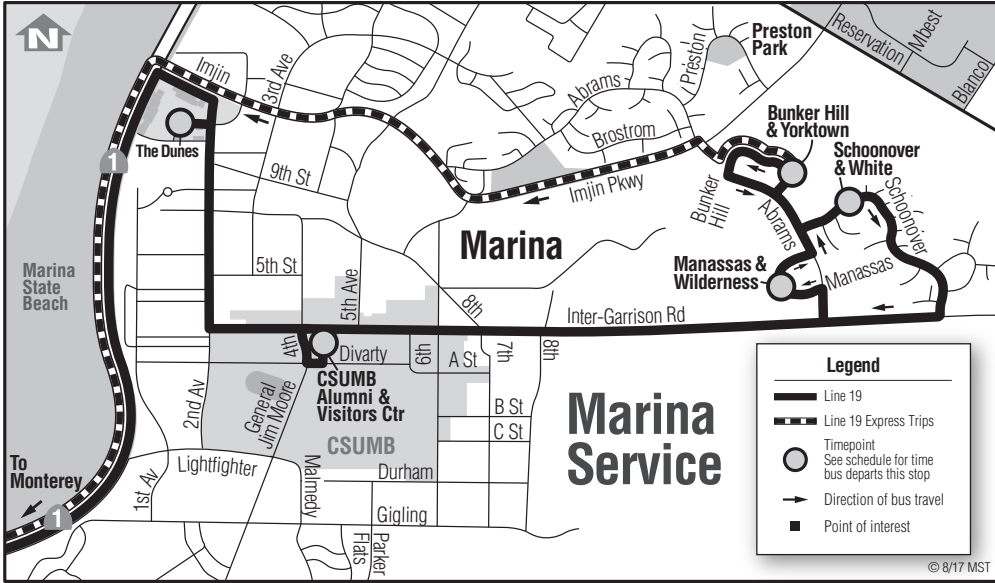

19 Del Monte Center–CSUMB East Campus

Primary / Discount
Primaria / Descuento
\$2.50 / \$1.25

Operates August 24, 2018 – May 19, 2019

19 Del Monte Center

19 CSUMB-East Campus

Fridays & Saturdays*/Viernes y Sábados*

Fridays & Saturdays*/Viernes y Sábados*

Notes	Bunker Hill & Yorktown	Schoonover & White Ct	CSUMB Alumni & Visitor's Ctr	The Dunes	Sand City Station	Monterey Transit Plaza	Del Monte Center Gate 1	Del Monte Center Gate 3
○	○	○	○	○	○	○	○	○
--	--	1:00	1:06	--	1:22	1:28	--	--
--	--	2:05	2:11	--	2:27	2:33	--	--
--	--	3:10	3:16	--	3:32	3:38	--	--
--	--	4:15	4:21	--	4:37	4:43	--	--
--	--	5:20	5:26	--	5:42	5:48	--	--
--	--	6:25	6:31	--	6:47	6:53	--	--
7:55	7:59	8:10	8:16	8:26	8:41	8:47	--	--
9:50	9:54	10:05	10:11	10:21	10:36	--	10:42	--
11:50	11:54	12:05	12:11	12:21	12:36	--	12:42	--
A 1:42	--	--	--	--	--	--	--	2:02
Sundays*/Domingos*								
6:00	6:04	6:15	6:21	6:31	6:46	6:52	--	--
8:00	8:04	8:15	8:21	8:31	8:46	8:52	--	--
10:00	10:04	10:15	10:21	10:31	10:46	--	10:52	--
Thanksgiving Day/Día de Acción de gracias								
9:15	9:19	9:30	9:36	9:46	10:00	10:06	--	--
11:15	11:19	11:30	11:36	11:46	12:00	12:06	--	--
1:15	1:19	1:30	1:36	1:46	2:00	2:06	--	--
3:15	3:19	3:30	3:36	3:46	4:00	4:06	--	--
5:15	5:19	5:30	5:36	5:46	6:00	6:06	--	--

Notes:

Light Type = AM **Bold Type = PM**

A Operates as non-stop express between Bunker Hill & Yorktown and Del Monte Center.

*Operates a Holiday schedule on Thanksgiving Day (Nov 22) and a Friday schedule on Thanksgiving Friday (Nov 23)