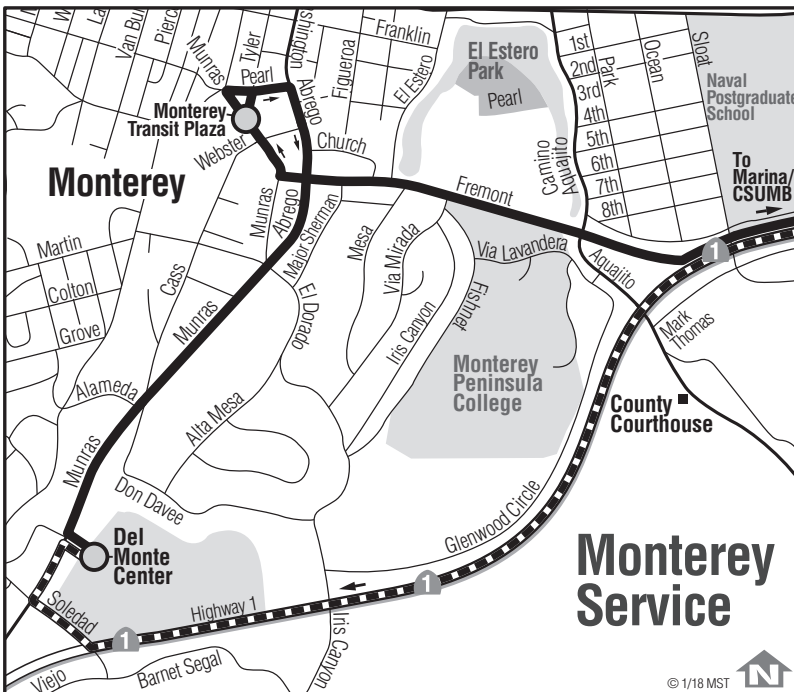

19 Del Monte Center–CSUMB East Campus

Primary / Discount
Primaria / Descuento
\$2.50 / \$1.25

Operates August 24, 2018 – May 19, 2019

19 Del Monte Center

19 CSUMB-East Campus

Fridays & Saturdays*/Viernes y Sábados*

Fridays & Saturdays*/Viernes y Sábados*

Notes	Bunker Hill & Yorktown	Schoonover & White Ct	CSUMB Alumni & Visitor's Ctr	The Dunes	Sand City Station	Monterey Transit Plaza	Del Monte Center Gate 1	Del Monte Center Gate 3
○	○	○	○	○	○	○	○	○
--	--	1:00	1:06	--	1:22	1:28	--	--
--	--	2:05	2:11	--	2:27	2:33	--	--
--	--	3:10	3:16	--	3:32	3:38	--	--
--	--	4:15	4:21	--	4:37	4:43	--	--
--	--	5:20	5:26	--	5:42	5:48	--	--
--	--	6:25	6:31	--	6:47	6:53	--	--
7:55	7:59	8:10	8:16	8:26	8:41	8:47	--	--
9:50	9:54	10:05	10:11	10:21	10:36	--	10:42	--
11:50	11:54	12:05	12:11	12:21	12:36	--	12:42	--
A 1:42	--	--	--	--	--	--	--	2:02
Sundays*/Domingos*								
6:00	6:04	6:15	6:21	6:31	6:46	6:52	--	--
8:00	8:04	8:15	8:21	8:31	8:46	8:52	--	--
10:00	10:04	10:15	10:21	10:31	10:46	--	10:52	--
Thanksgiving Day/Día de Acción de gracias								
9:15	9:19	9:30	9:36	9:46	10:00	10:06	--	--
11:15	11:19	11:30	11:36	11:46	12:00	12:06	--	--
1:15	1:19	1:30	1:36	1:46	2:00	2:06	--	--
3:15	3:19	3:30	3:36	3:46	4:00	4:06	--	--
5:15	5:19	5:30	5:36	5:46	6:00	6:06	--	--

Notes:

Light Type = AM **Bold Type = PM**

A Operates as non-stop express between Bunker Hill & Yorktown and Del Monte Center.

*Operates a Holiday schedule on Thanksgiving Day (Nov 22) and a Friday schedule on Thanksgiving Friday (Nov 23)