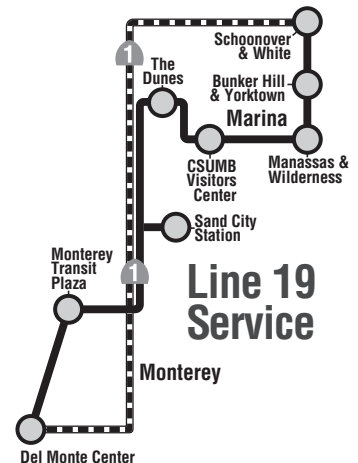

19 Del Monte Center–CSUMB East Campus

Primary / Discount
Primaria / Descuento
\$2.50 / \$1.25

Operates August 24, 2018 – May 19, 2019

19 Del Monte Center

19 CSUMB-East Campus

Fridays & Saturdays*/Viernes y Sábados*

Fridays & Saturdays*/Viernes y Sábados*

Notes	Bunker Hill & Yorktown	Schoonover & White Ct	CSUMB Alumni & Visitor's Ctr	The Dunes	Sand City Station	Monterey Transit Plaza	Del Monte Center Gate 1	Del Monte Center Gate 3
○	○	○	○	○	○	○	○	○
--	--	1:00	1:06	--	1:22	1:28	--	--
--	--	2:05	2:11	--	2:27	2:33	--	--
--	--	3:10	3:16	--	3:32	3:38	--	--
--	--	4:15	4:21	--	4:37	4:43	--	--
--	--	5:20	5:26	--	5:42	5:48	--	--
--	--	6:25	6:31	--	6:47	6:53	--	--
7:55	7:59	8:10	8:16	8:26	8:41	8:47	--	--
9:50	9:54	10:05	10:11	10:21	10:36	--	10:42	--
11:50	11:54	12:05	12:11	12:21	12:36	--	12:42	--
A 1:42	--	--	--	--	--	--	--	2:02
Sundays*/Domingos*								
6:00	6:04	6:15	6:21	6:31	6:46	6:52	--	--
8:00	8:04	8:15	8:21	8:31	8:46	8:52	--	--
10:00	10:04	10:15	10:21	10:31	10:46	--	10:52	--
Thanksgiving Day/Día de Acción de gracias								
9:15	9:19	9:30	9:36	9:46	10:00	10:06	--	--
11:15	11:19	11:30	11:36	11:46	12:00	12:06	--	--
1:15	1:19	1:30	1:36	1:46	2:00	2:06	--	--
3:15	3:19	3:30	3:36	3:46	4:00	4:06	--	--
5:15	5:19	5:30	5:36	5:46	6:00	6:06	--	--

Notes:

Light Type = AM **Light Type = AM Bold Type = PM**

A Operates as non-stop express between Bunker Hill & Yorktown and Del Monte Center.

*Operates a Holiday schedule on Thanksgiving Day (Nov 22) and a Friday schedule on Thanksgiving Friday (Nov 23)