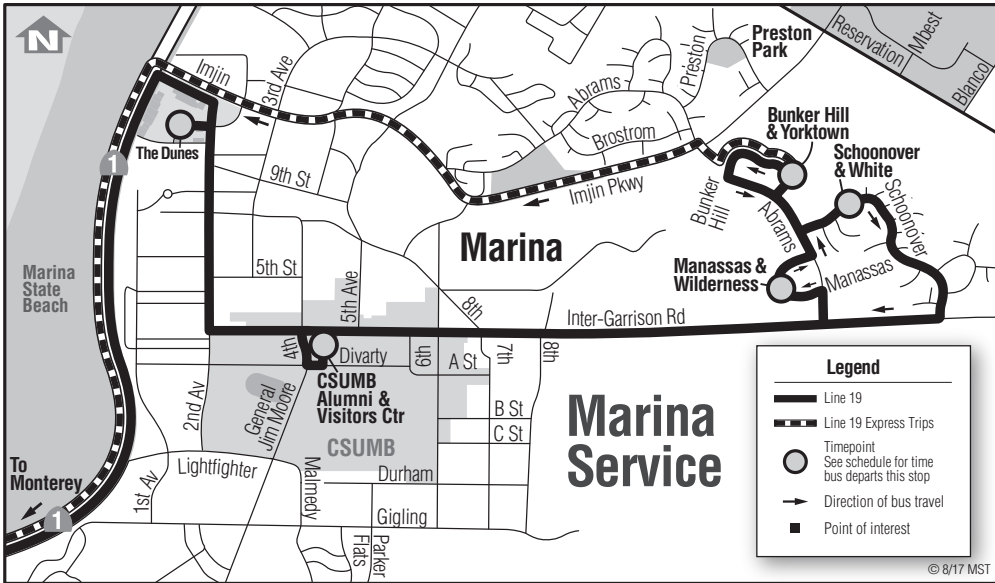

19 Del Monte Center–CSUMB East Campus

Primary / Discount
Primaria / Descuento
\$2.50 / \$1.25

Operates August 24, 2018 – May 19, 2019

19 Del Monte Center

19 CSUMB-East Campus

Fridays & Saturdays*/Viernes y Sábados*

Fridays & Saturdays*/Viernes y Sábados*

Notes	Bunker Hill & Yorktown	Schoonover & White Ct	CSUMB Alumni & Visitor's Ctr	The Dunes	Sand City Station	Monterey Transit Plaza	Del Monte Center Gate 1	Del Monte Center Gate 3
○	○	○	○	○	○	○	○	○
--	--	1:00	1:06	--	1:22	1:28	--	--
--	--	2:05	2:11	--	2:27	2:33	--	--
--	--	3:10	3:16	--	3:32	3:38	--	--
--	--	4:15	4:21	--	4:37	4:43	--	--
--	--	5:20	5:26	--	5:42	5:48	--	--
--	--	6:25	6:31	--	6:47	6:53	--	--
7:55	7:59	8:10	8:16	8:26	8:41	8:47	--	--
9:50	9:54	10:05	10:11	10:21	10:36	--	10:42	--
11:50	11:54	12:05	12:11	12:21	12:36	--	12:42	--
A 1:42	--	--	--	--	--	--	--	2:02
Sundays*/Domingos*								
6:00	6:04	6:15	6:21	6:31	6:46	6:52	--	--
8:00	8:04	8:15	8:21	8:31	8:46	8:52	--	--
10:00	10:04	10:15	10:21	10:31	10:46	--	10:52	--
Thanksgiving Day/Día de Acción de gracias								
9:15	9:19	9:30	9:36	9:46	10:00	10:06	--	--
11:15	11:19	11:30	11:36	11:46	12:00	12:06	--	--
1:15	1:19	1:30	1:36	1:46	2:00	2:06	--	--
3:15	3:19	3:30	3:36	3:46	4:00	4:06	--	--
5:15	5:19	5:30	5:36	5:46	6:00	6:06	--	--

Notes:

Light Type = AM **Light Type = AM Bold Type = PM**

A Operates as non-stop express between Bunker Hill & Yorktown and Del Monte Center.

*Operates a Holiday schedule on Thanksgiving Day (Nov 22) and a Friday schedule on Thanksgiving Friday (Nov 23)