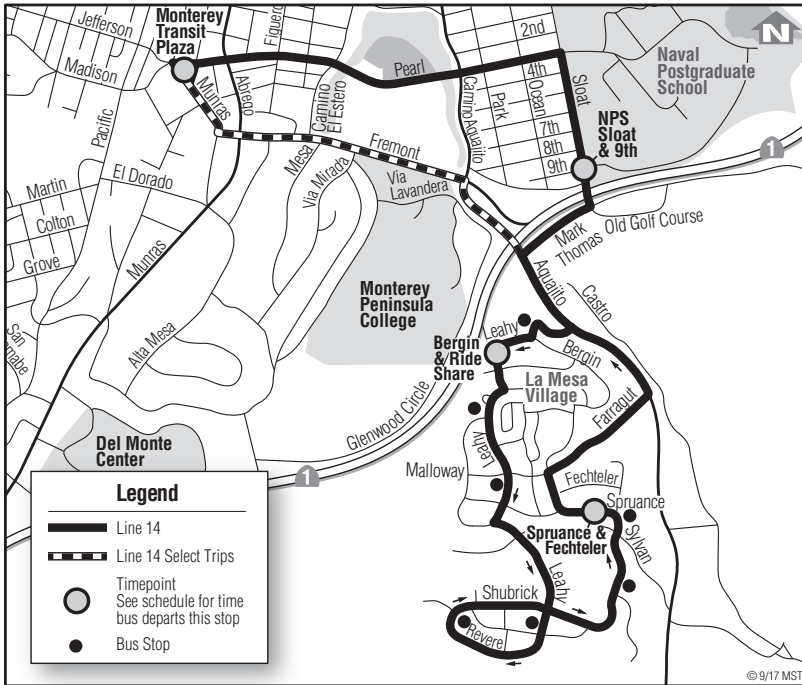

14 La Mesa – NPS

Regional / Discount
Regional / Descuento
\$3.50 / \$1.75

14 La Mesa

Weekdays*/Días de la semana*

Notes	Monterey Transit Plaza	NPS Sloat Ave & 9th St	La Mesa Bergin & Ride Share
○			
--		7:19	7:22
--		8:23	8:26
--		9:21	9:26
--		12:10	12:13
--		1:20	1:24
--		3:05	3:08
3:47	--		3:54
--		4:08	4:11
4:45		4:53	4:56
5:13		5:20	5:23

14 NPS

Weekdays*/Días de la semana*

Notes	La Mesa Bergin & Ride Share	La Mesa Spruance & Fecteler	NPS Sloat Ave & 9th St	Monterey Transit Plaza
○				
	7:22	7:31	7:39	--
	8:26	8:35	8:42	--
	9:26	9:35	9:42	--
	12:13	12:21	12:29	--
	1:24	1:33	1:39	--
	3:08	3:17	3:25	3:32
	3:54	4:03	4:10	--
	4:11	4:20	4:28	4:35
	4:56	5:05	5:13	--
	5:23	5:32	5:39	--

Notes: * No holiday service.

Light Type = AM **Bold Type = PM**