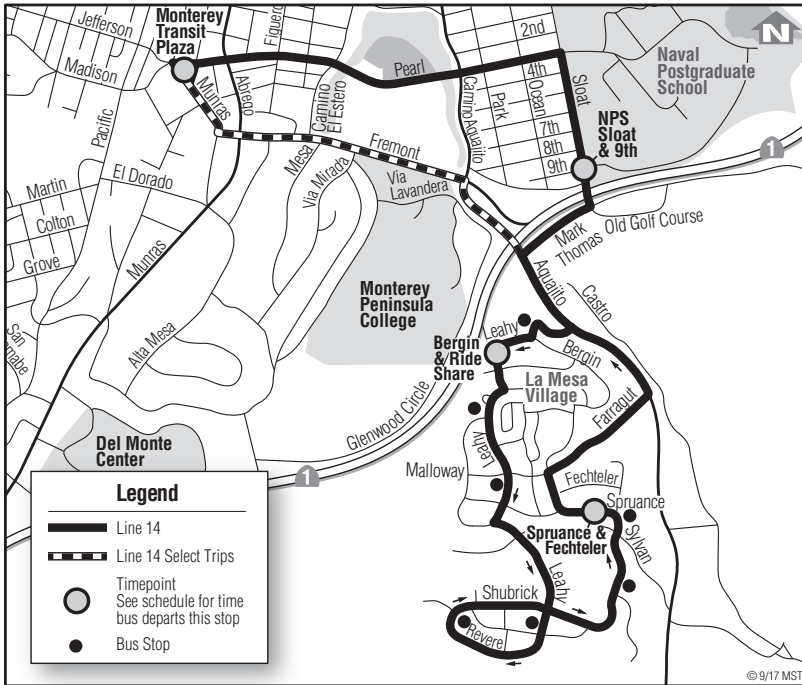

# 14 La Mesa – NPS

Regional / Discount  
Regional / Descuento  
**\$3.50 / \$1.75**

## 14 La Mesa

Weekdays\*/Días de la semana\*

Notes	Monterey Transit Plaza	NPS Sloat Ave & 9th St	La Mesa Bergin & Ride Share
○			
--		7:19	7:22
--		8:23	8:26
--		9:21	9:26
--		<b>12:10</b>	<b>12:13</b>
--		<b>1:20</b>	<b>1:24</b>
--		<b>3:05</b>	<b>3:08</b>
<b>3:47</b>	--		<b>3:54</b>
--		<b>4:08</b>	<b>4:11</b>
<b>4:45</b>		<b>4:53</b>	<b>4:56</b>
<b>5:13</b>		<b>5:20</b>	<b>5:23</b>

## 14 NPS

Weekdays\*/Días de la semana\*

Notes	La Mesa Bergin & Ride Share	La Mesa Spruance & Fecteler	NPS Sloat Ave & 9th St	Monterey Transit Plaza
○				
	7:22	7:31	7:39	--
	8:26	8:35	8:42	--
	9:26	9:35	9:42	--
	<b>12:13</b>	<b>12:21</b>	<b>12:29</b>	--
	<b>1:24</b>	<b>1:33</b>	<b>1:39</b>	--
	<b>3:08</b>	<b>3:17</b>	<b>3:25</b>	<b>3:32</b>
	<b>3:54</b>	<b>4:03</b>	<b>4:10</b>	--
	<b>4:11</b>	<b>4:20</b>	<b>4:28</b>	<b>4:35</b>
	<b>4:56</b>	<b>5:05</b>	<b>5:13</b>	--
	<b>5:23</b>	<b>5:32</b>	<b>5:39</b>	--

Notes: \* No holiday service.

Light Type = AM **Bold Type = PM**