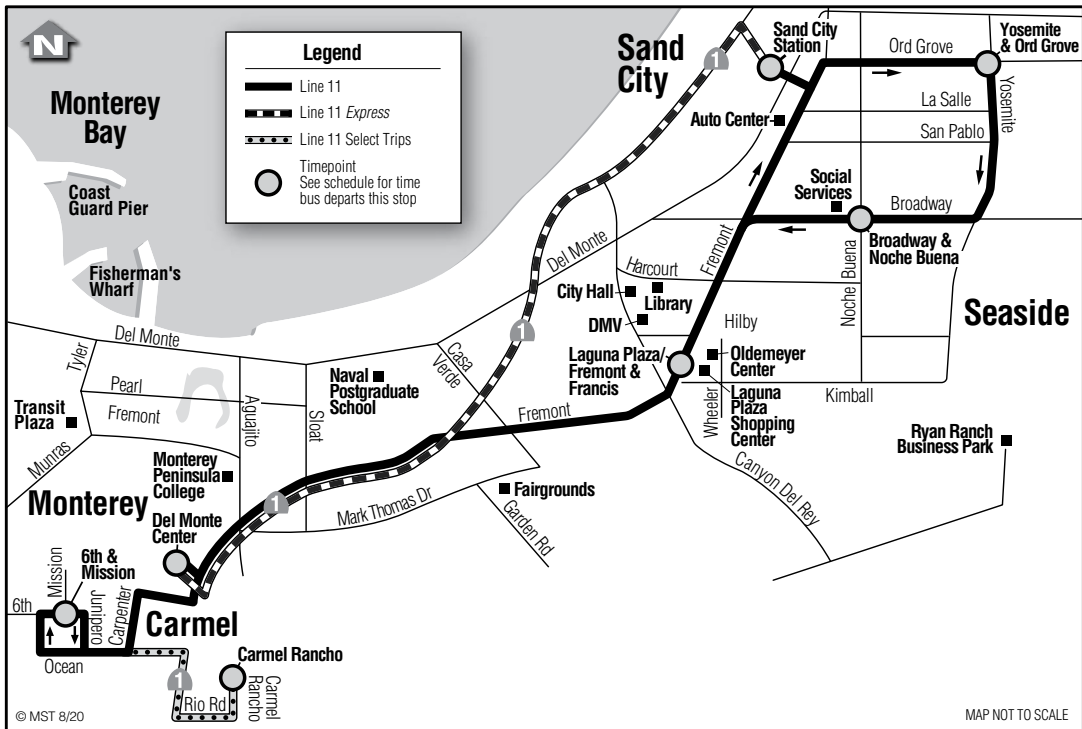

11 Carmel – Sand City

Primary / Discount
Primaria / Descuento
\$2.50 / \$1.25

11 Carmel

Daily*/Diario*

Notes	Sand City Station	Yosemite & Ord Grove	Broadway & Noche Buena	Fremont & Francis	Del Monte Center	Carmel 6th & Mission	Carmel Rancho
○	○	○	○	○	○	○	○
	7:07	7:12	7:17	7:22	--	7:39	--
	7:15	7:20	7:25	7:31	--	7:47	7:56
	8:17	8:22	8:27	8:34	--	8:54	--
	8:27	8:32	8:37	8:43	--	8:59	9:08
	9:27	9:32	9:37	9:42	9:55	10:06	--
	--	--	--	--	--	--	--
	3:22	3:27	3:32	3:37	3:51	4:02	--
	--	--	--	--	--	--	--
	4:52	4:57	5:02	5:07	5:21	5:32	--
	6:22	6:27	6:32	6:37	6:51	7:02	--

11 Sand City

Daily*/Diario*

Notes	Carmel Rancho	Carmel 6th & Mission	Del Monte Center	Laguna Plaza	Sand City Station
○	○	○	○	○	○
A	--	7:41	7:51	--	8:05
	--	--	--	--	--
A	--	8:56	9:08	--	9:22
	--	--	--	--	--
A	--	10:10	10:22	--	10:36
	--	2:36	2:48	3:00	3:12
	--	4:06	4:18	4:30	4:45
B	4:05	4:15	4:27	4:39	4:54
	--	5:36	5:48	6:00	6:15
	--	7:06	7:17	7:26	7:38

Notes: A Express trips operating non-stop between Del Monte Center and Sand City Station.
B Weekdays only * Line 11 does not operate on Thanksgiving, Christmas or New Year's Day.

Light Type = AM **Light Type = PM**