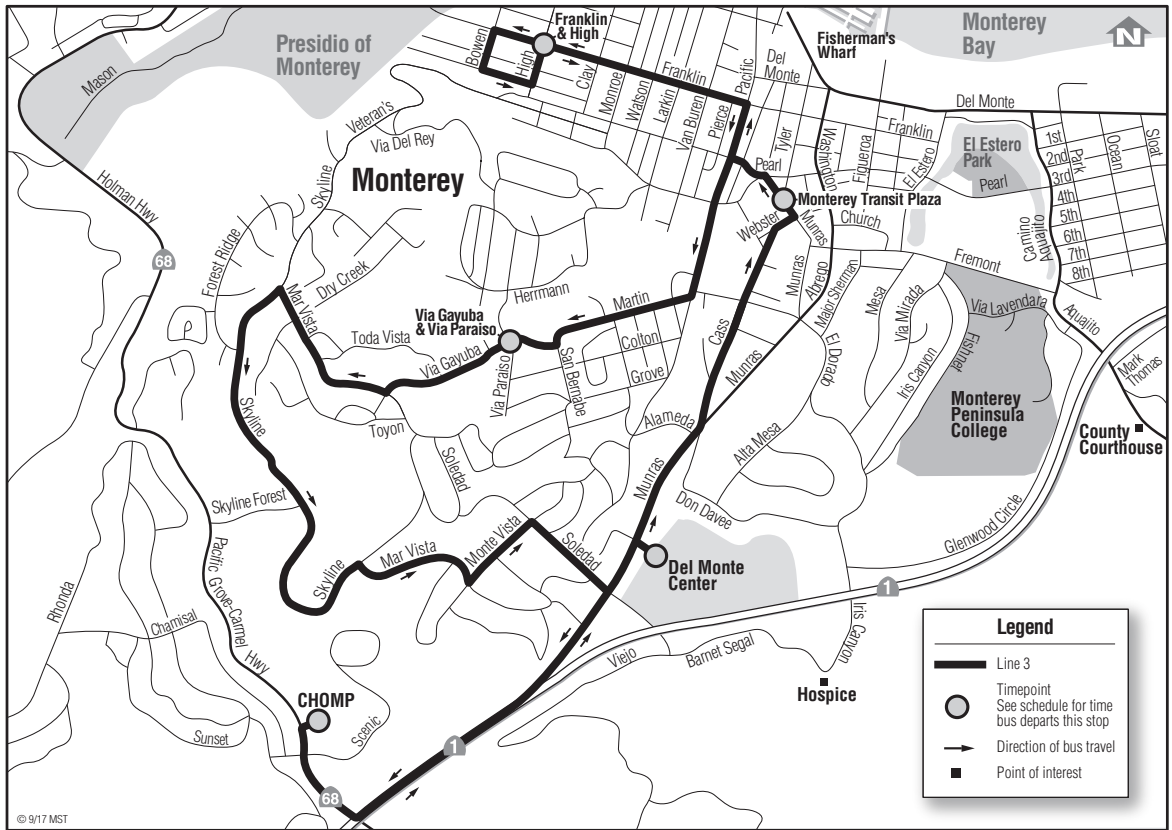

# 3 CHOMP – Monterey

Local / Discount  
Local / Descuento  
**\$1.50 / 75¢**

## 3 CHOMP

Weekdays\*/Días de la semana\*

Notes	Monterey Transit Plaza	Franklin & High	Via Gayuba & Via Paraiso	CHOMP
	○	○	○	○
	7:45	--	7:50	8:05
	8:45	8:50	8:58	9:10
	11:05	11:10	11:18	11:30
	<b>1:25</b>	<b>1:30</b>	<b>1:38</b>	<b>1:50</b>
	<b>3:45</b>	<b>3:50</b>	<b>3:58</b>	<b>4:10</b>
	<b>6:05</b>	<b>6:10</b>	<b>6:18</b>	<b>6:30</b>

## 3 Monterey

Weekdays\*/Días de la semana\*

Notes	CHOMP	Del Monte Center	Monterey Transit Plaza
	○	○	○
	8:06	--	8:15
	9:10	9:18	9:24
	11:30	11:38	11:44
	<b>1:50</b>	<b>1:58</b>	<b>2:04</b>
	<b>4:10</b>	<b>4:18</b>	<b>4:24</b>
	<b>6:30</b>	<b>6:38</b>	<b>6:44</b>

Notes: \* Line 3 does not operate on Saturdays, Sundays and holidays.

Light Type = AM **Bold Type = PM**