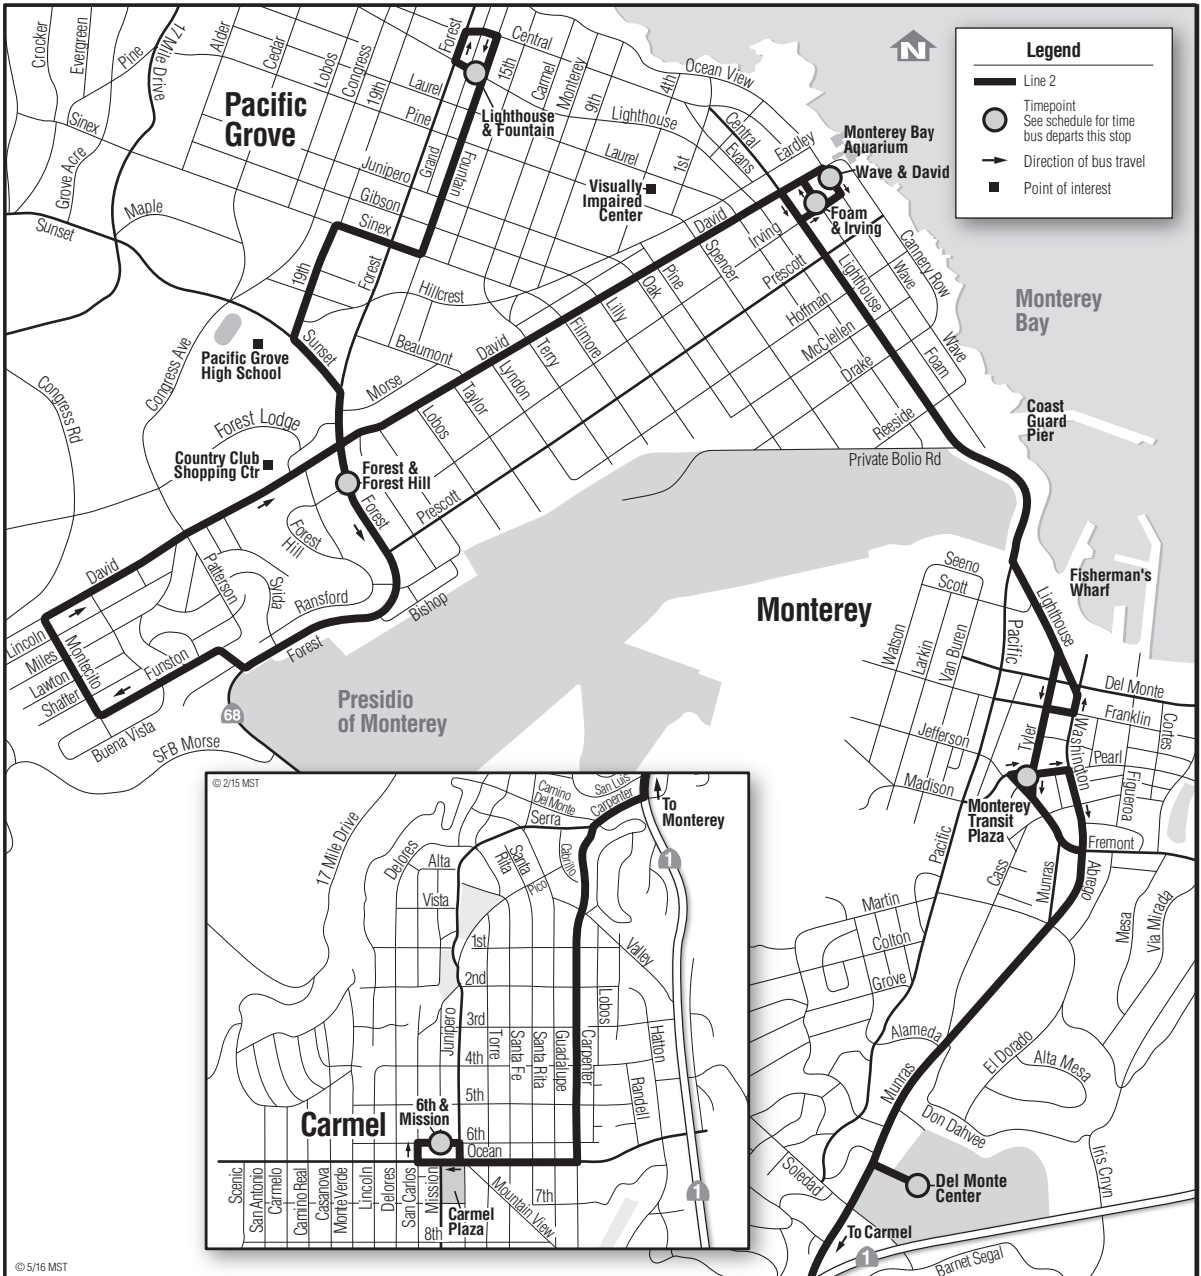

# 2 Carmel

Daily/Diario						
Notes	Pacific Grove Fountain & Lighthouse	Pacific Grove Forest & Forest Hill	Aquarium Wave & David	Monterey Transit Plaza	Del Monte Center	Carmel 6th & Mission
A	5:55	6:05	6:18	6:26	--	6:39
	6:51	7:03	7:17	7:27	7:33	7:44
	7:51	8:03	8:17	8:27	8:33	8:44
	8:51	9:03	9:17	9:27	9:33	9:44
	9:51	10:03	10:17	10:27	10:33	10:44
	10:51	11:03	11:17	11:27	11:33	11:44
	11:51	<b>12:03</b>	<b>12:17</b>	<b>12:27</b>	<b>12:33</b>	<b>12:44</b>
	<b>12:51</b>	<b>1:03</b>	<b>1:17</b>	<b>1:27</b>	<b>1:33</b>	<b>1:44</b>
	<b>1:51</b>	<b>2:03</b>	<b>2:17</b>	<b>2:27</b>	<b>2:33</b>	<b>2:44</b>
	<b>2:51</b>	<b>3:03</b>	<b>3:17</b>	<b>3:27</b>	<b>3:33</b>	<b>3:44</b>
	<b>3:51</b>	<b>4:03</b>	<b>4:17</b>	<b>4:27</b>	<b>4:33</b>	<b>4:44</b>
	<b>4:51</b>	<b>5:03</b>	<b>5:17</b>	<b>5:27</b>	<b>5:33</b>	<b>5:44</b>
	<b>5:51</b>	<b>6:03</b>	<b>6:17</b>	<b>6:27</b>	<b>6:33</b>	<b>6:44</b>
	<b>6:51</b>	<b>7:03</b>	<b>7:17</b>	<b>7:27</b>	<b>7:33</b>	<b>7:44</b>
B	<b>7:51</b>	<b>8:03</b>	<b>8:17</b>	<b>8:27</b>	<b>8:33</b>	<b>8:44</b>
B,C	<b>8:50</b>	--	<b>8:55</b>	<b>9:03</b>	--	--
B,C	<b>9:50</b>	--	<b>9:55</b>	<b>10:03</b>	--	--
B,C	<b>10:50</b>	--	<b>10:55</b>	<b>11:03</b>	--	--

Notes:

A Weekdays only

B Weekdays and Saturdays only

C Trip operates as Line 1-Monterey to Monterey Transit Plaza

*Continued on next page*

## 1 Monterey

Thanksgiving, Christmas & New Year's Day  
 Día de Acción de gracias, Navidad, Año Nuevo

Notes	Pacific Grove Lighthouse & Fountain ○	Pacific Grove Forest & Forest Hill ○	Aquarium Wave & David ○	Monterey Transit Plaza ○
	7:19	--	7:24	7:37
	8:19	--	8:24	8:37
	9:19	--	9:24	9:37
	10:19	--	10:24	10:37
	11:19	--	11:24	11:37
	<b>12:19</b>	--	<b>12:24</b>	<b>12:37</b>
	<b>1:19</b>	--	<b>1:24</b>	<b>1:37</b>
	<b>2:19</b>	--	<b>2:24</b>	<b>2:37</b>
	<b>3:19</b>	--	<b>3:24</b>	<b>3:37</b>
	<b>4:19</b>	--	<b>4:24</b>	<b>4:37</b>
	<b>5:19</b>	--	<b>5:24</b>	<b>5:37</b>
	--	--	--	--