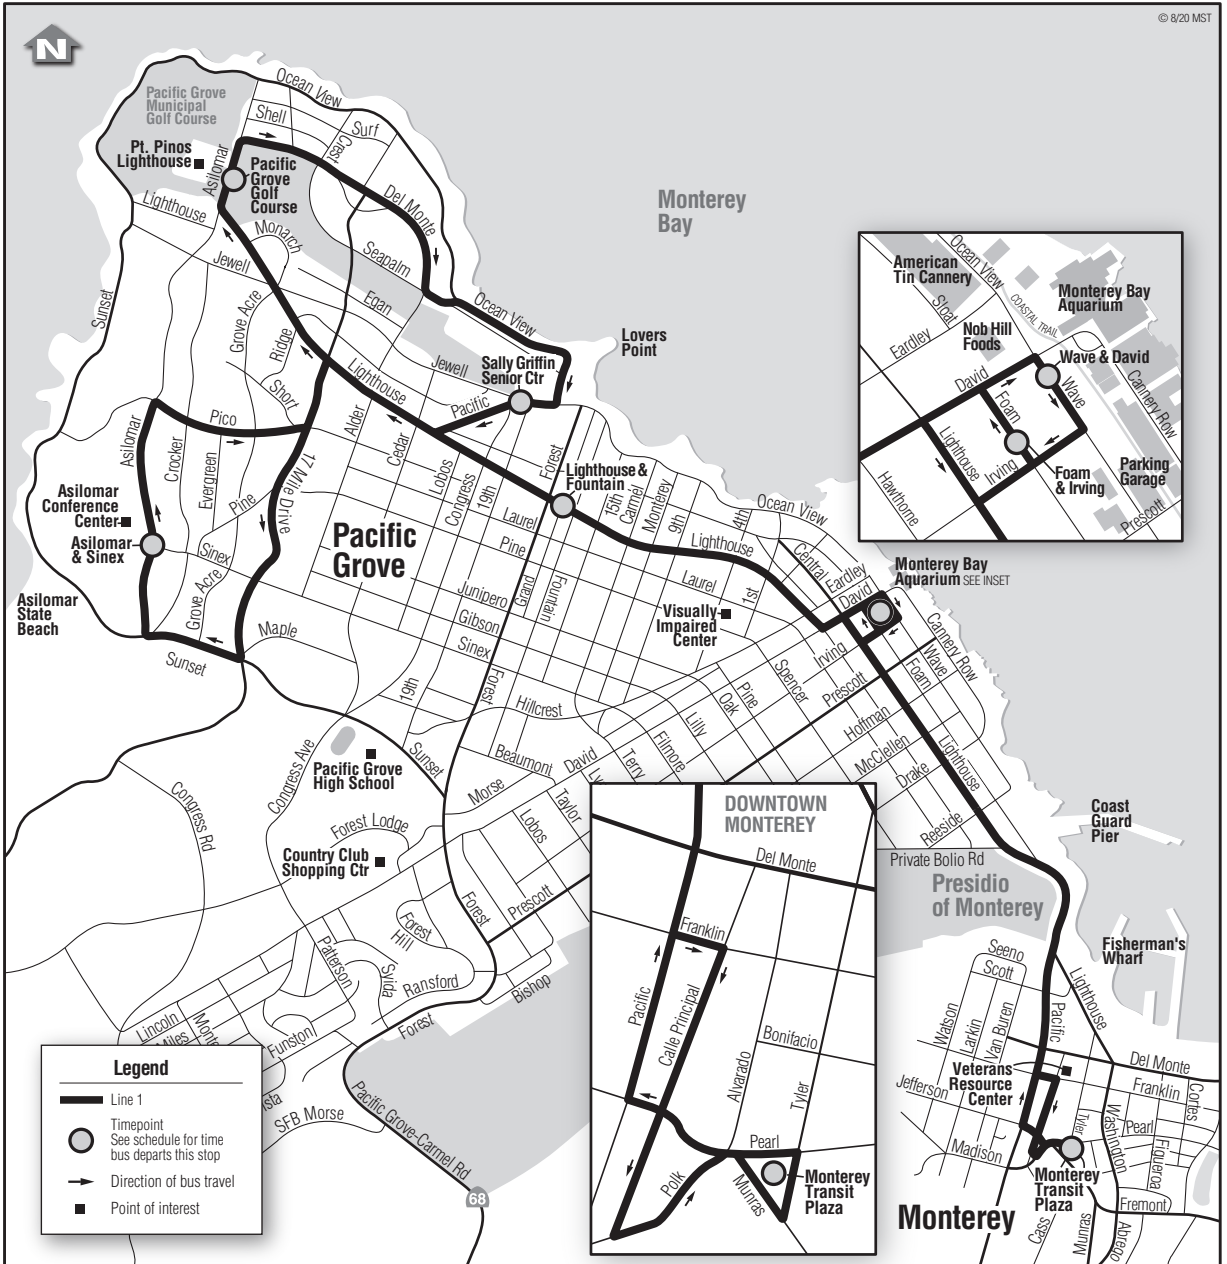

# 1 Asilomar–Monterey

Primary / Discount  
 Primaria / Descuento  
**\$2.50 / \$1.25**

# 1 Asilomar

Daily/Diario					
Notes	Monterey Transit Plaza ○	Aquarium Foam & Irving ○	Pacific Grove Lighthouse & 19th ○	Asilomar & Sinex ○	Pacific Grove Golf Course ○
A	5:47	5:55	6:00	6:08	6:14
	7:02	7:10	7:15	7:23	7:29
A	7:20	7:27	7:31	7:38	7:44
	8:00	8:10	8:15	8:23	8:29
	9:00	9:10	9:15	9:23	9:29
	10:00	10:10	10:15	10:23	10:29
	11:00	11:10	11:15	11:23	11:29
	<b>12:00</b>	<b>12:10</b>	<b>12:15</b>	<b>12:23</b>	<b>12:29</b>
	<b>1:00</b>	<b>1:10</b>	<b>1:15</b>	<b>1:23</b>	<b>1:29</b>
	<b>2:00</b>	<b>2:10</b>	<b>2:15</b>	<b>2:23</b>	<b>2:29</b>
	<b>3:00</b>	<b>3:10</b>	<b>3:15</b>	<b>3:23</b>	<b>3:29</b>
	<b>4:00</b>	<b>4:10</b>	<b>4:15</b>	<b>4:23</b>	<b>4:29</b>
	<b>5:00</b>	<b>5:10</b>	<b>5:15</b>	<b>5:23</b>	<b>5:29</b>
	<b>6:00</b>	<b>6:10</b>	<b>6:15</b>	<b>6:23</b>	<b>6:29</b>
	<b>7:00</b>	<b>7:10</b>	<b>7:15</b>	<b>7:23</b>	<b>7:29</b>

# 1 Monterey

Thanksgiving, Christmas & New Year's Day  
 Día de Acción de gracias, Navidad, Año Nuevo

Notes	Pacific Grove Lighthouse & Fountain ○	Pacific Grove Forest & Forest Hill ○	Aquarium Wave & David ○	Monterey Transit Plaza ○
	7:19	--	7:24	7:37
	8:19	--	8:24	8:37
	9:19	--	9:24	9:37
	10:19	--	10:24	10:37
	11:19	--	11:24	11:37
	<b>12:19</b>	--	<b>12:24</b>	<b>12:37</b>
	<b>1:19</b>	--	<b>1:24</b>	<b>1:37</b>
	<b>2:19</b>	--	<b>2:24</b>	<b>2:37</b>
	<b>3:19</b>	--	<b>3:24</b>	<b>3:37</b>
	<b>4:19</b>	--	<b>4:24</b>	<b>4:37</b>
	<b>5:19</b>	--	<b>5:24</b>	<b>5:37</b>
	--	--	--	--