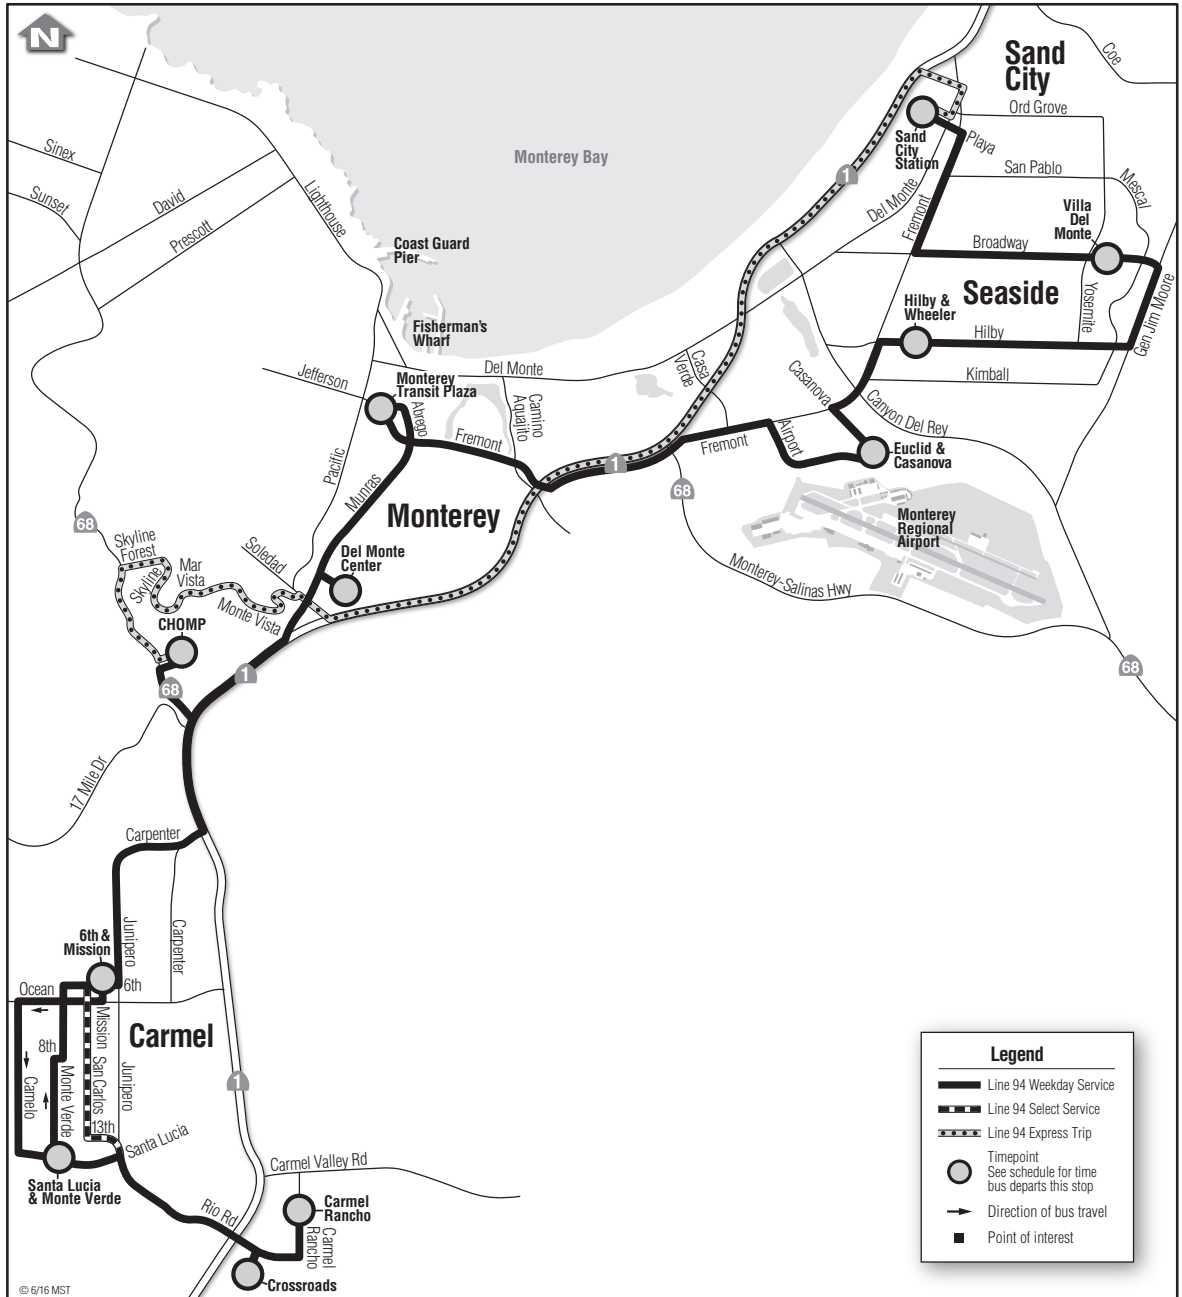

94 Sand City–Carmel Rancho

Senior Shuttle

Primary / Discount
Primaria / Descuento
\$2.50 / 75¢

Reduced 75¢ discount fare on senior shuttles provided by Measure Q.

© 6/16 MST

94 Sand City

Daily*

Notes	Carmel Rancho	Crossroads Shopping Center	Santa Lucia & Monte Verde	Carmel 6th & Mission	CHOMP	Del Monte Center	Monterey Transit Plaza	Euclid & Casanova	Hilby & Wheeler	Villa Del Monte	Sand City Station
A	7:05	7:07	7:13	7:18	--	--	--	--	--	--	--
A	7:31	7:33	--	7:42	--	--	--	--	--	--	--
A	8:06	8:08	8:15	8:20	--	--	--	--	--	--	--
A	8:31	8:33	--	8:42	--	--	--	--	--	--	--
	9:12	9:01	9:21	9:26	9:42	--	--	--	--	--	10:08
	--	--	--	11:30	11:46	12:05	12:11	12:21	12:26	12:33	12:40
	--	--	--	2:00	2:16	2:35	2:41	2:51	2:56	3:03	3:10

94 Carmel Rancho

Daily*

Notes	Sand City Station	Villa Del Monte	Hilby & Wheeler	Euclid & Casanova	Monterey Transit Plaza	Del Monte Center	CHOMP	Carmel 6th & Mission	Santa Lucia & Monte Verde	Crossroads Shopping Center	Carmel Rancho
A	--	--	--	--	--	--	--	6:48	6:54	7:01	7:04
A	--	--	--	--	--	--	--	7:21	--	7:28	7:31
A	--	--	--	--	--	--	--	7:50	7:56	8:03	8:06
A	--	--	--	--	--	--	--	8:20	--	8:27	8:30
	--	--	--	--	--	--	--	8:55	9:01	9:08	9:11
	10:20	10:26	10:33	10:38	10:48	10:54	11:05	11:28	--	--	--
	12:45	12:51	12:58	1:03	1:13	1:19	1:30	1:54	--	--	--
	3:15	3:21	3:28	3:33	3:43	3:49	4:00	4:24	--	--	--

Notes:

A Monday through Friday

* Line 94 does not operate on Thanksgiving, Christmas, or New Year's Day.

Light Type = AM **Bold Type = PM**

This route may be delayed by the Holman Highway 68 Roundabout construction. Puede que esta ruta tenga retrasos debido a la construcción en Highway 68.