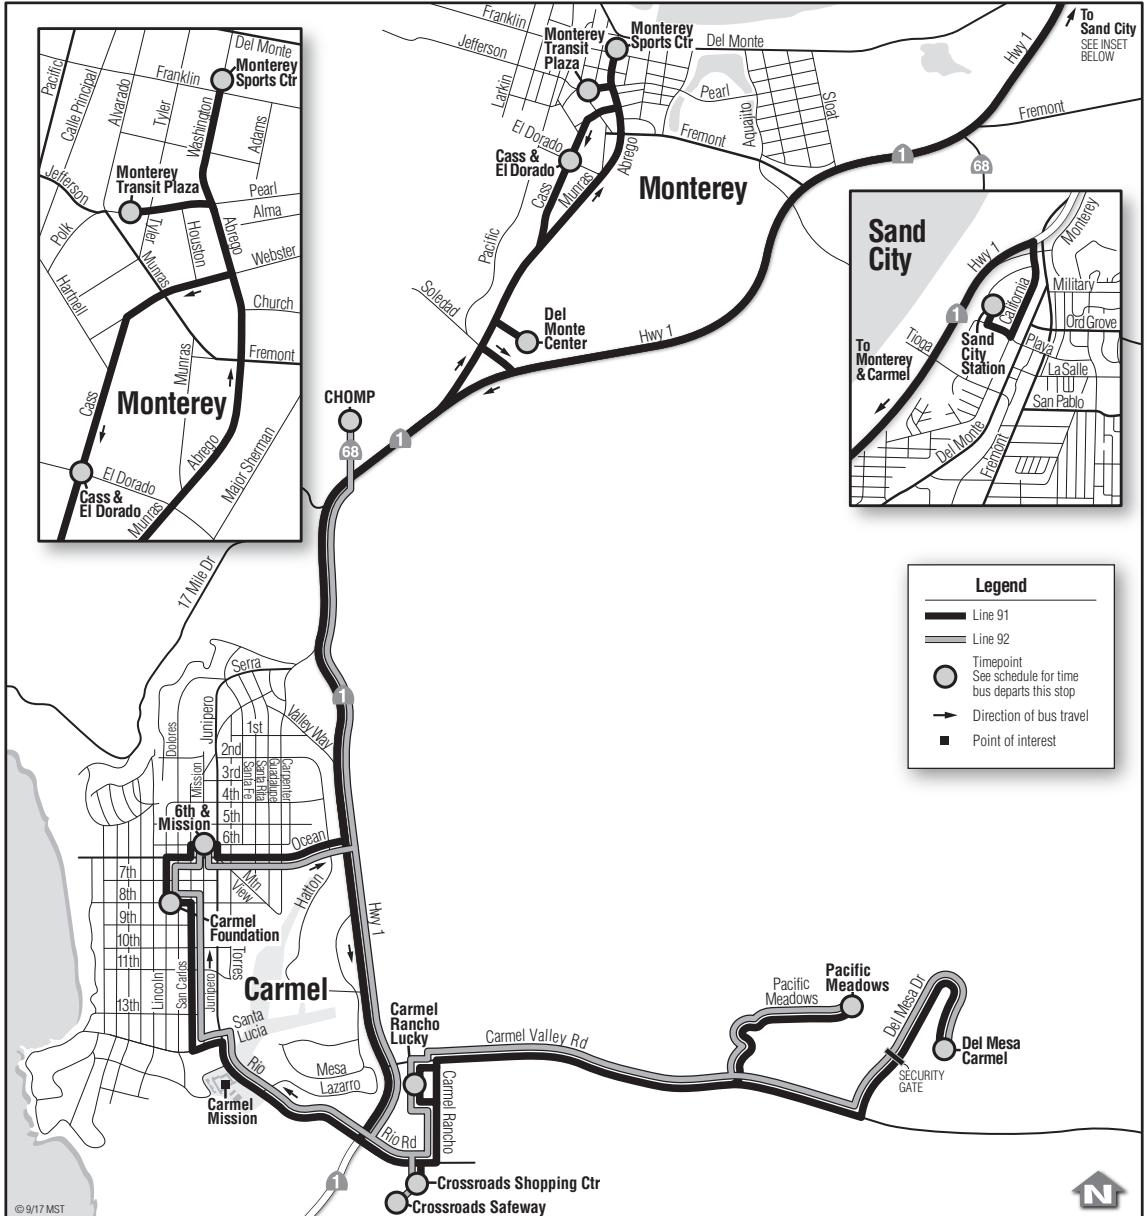

# 91 Sand City–Del Mesa Carmel

# 92 CHOMP–Del Mesa Carmel

Primary / Discount  
Primaria / Descuento  
**\$2.50 / 75¢**

Reduced 75¢ discount fare on senior shuttles provided by Measure Q.

# 91 Sand City

## 92 CHOMP via Carmel

Daily\*

Line	Notes	Del Mesa Carmel	Pacific Meadows	Carmel Rancho Lucky	Crossroads Shopping Center	Crossroads Sawayay	Carmel Foundation	Carmel 6th & Mission	CHOMP	Del Monte Center	Monterey Sports Center	Monterey Transit Plaza	Monterey Cass St. & El Dorado	Sand City Station
91		9:30	9:38	9:46	9:50	9:52	10:03	10:08	--	10:20	10:27	10:31	10:35	10:47
92		11:45	11:53	<b>12:01</b>	<b>12:05</b>	<b>12:07</b>	<b>12:18</b>	<b>12:23</b>	<b>12:36</b>	--	--	--	--	--
91		<b>1:20</b>	<b>1:28</b>	<b>1:36</b>	<b>1:40</b>	<b>1:42</b>	<b>1:53</b>	<b>1:58</b>	--	<b>2:10</b>	<b>2:17</b>	<b>2:21</b>	<b>2:25</b>	<b>2:37</b>
92		<b>3:35</b>	<b>3:43</b>	<b>3:51</b>	<b>3:55</b>	<b>3:57</b>	<b>4:08</b>	<b>4:13</b>	<b>4:26</b>	--	--	--	--	--
92		<b>5:00</b>	<b>5:08</b>	--	--	--	--	--	--	--	--	--	--	--