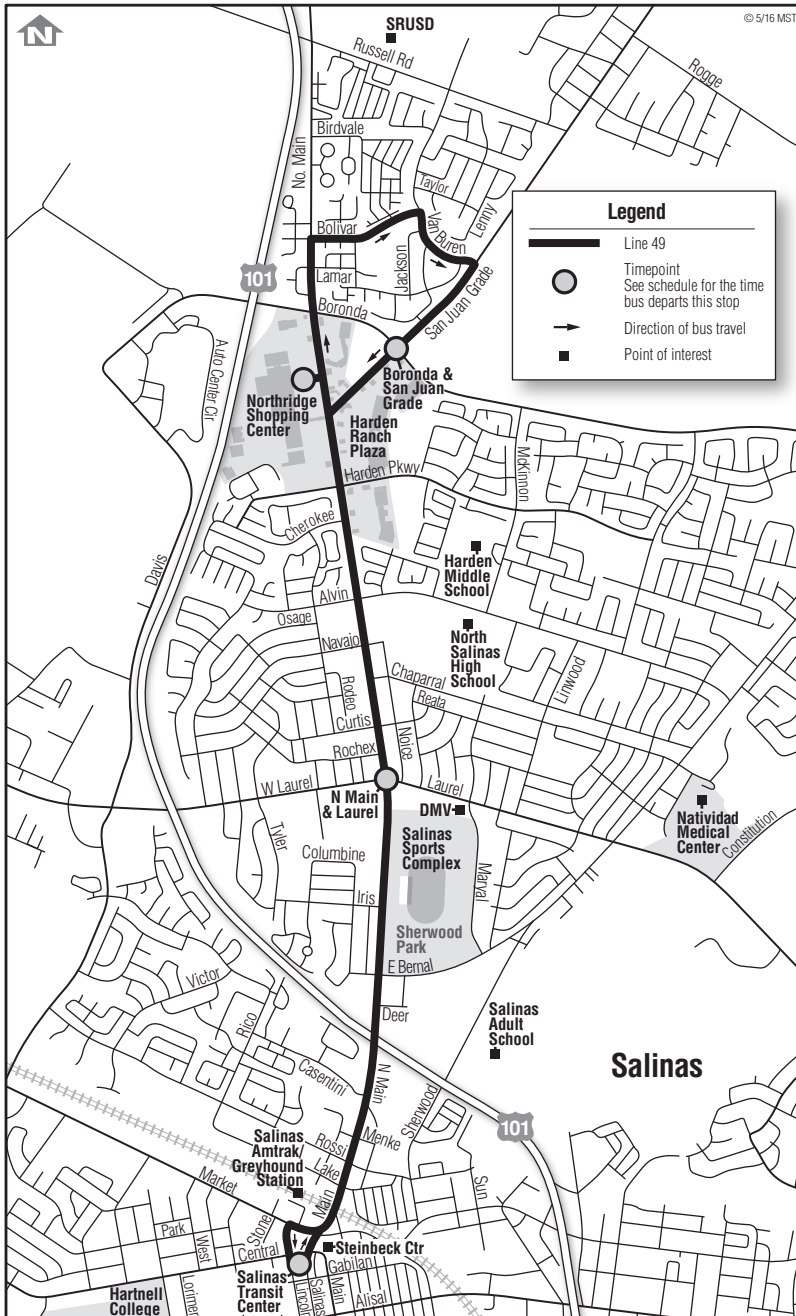

# 49 Salinas–Santa Rita via Northridge

Primary / Discount  
 Primaria / Descuento  
**\$2.50 / \$1.25**

# 49 Santa Rita via Northridge

Daily\*

Notes	Salinas Transit Center	N. Main & Laurel	Northridge Mall	Boronda & San Jan Grade
A	6:15	6:25	6:35	6:46
	7:15	7:25	7:35	7:46
	8:15	8:25	8:35	8:46
	9:15	9:25	9:35	9:46
	10:15	10:25	10:35	10:46
	11:15	11:25	11:35	11:46
	<b>12:15</b>	<b>12:25</b>	<b>12:35</b>	<b>12:46</b>
	<b>1:15</b>	<b>1:25</b>	<b>1:35</b>	<b>1:46</b>
	<b>2:15</b>	<b>2:25</b>	<b>2:35</b>	<b>2:46</b>
	<b>3:15</b>	<b>3:25</b>	<b>3:35</b>	<b>3:46</b>
	<b>4:15</b>	<b>4:25</b>	<b>4:35</b>	<b>4:46</b>
	<b>5:15</b>	<b>5:25</b>	<b>5:35</b>	<b>5:46</b>
	<b>6:20</b>	<b>6:30</b>	<b>6:40</b>	<b>6:50</b>
	<b>7:20</b>	<b>7:30</b>	<b>7:40</b>	--
B	<b>7:45</b>	<b>7:53</b>	<b>8:02</b>	--
B	<b>8:45</b>	<b>8:53</b>	<b>9:02</b>	--
B	<b>9:45</b>	<b>9:53</b>	<b>10:02</b>	--

# 49 Salinas via Northridge

Daily\*

Notes	Boronda & San Jan Grade	Northridge Mall	N. Main & Laurel	Salinas Transit Center
A	6:46	6:51	6:58	7:10
	7:46	7:51	7:58	8:10
	8:46	8:51	8:58	9:10
	9:46	9:51	9:58	10:10
	10:46	10:51	10:58	11:10
	11:46	11:51	11:58	<b>12:10</b>
	<b>12:46</b>	<b>12:51</b>	<b>12:58</b>	<b>1:10</b>
	<b>1:46</b>	<b>1:51</b>	<b>1:58</b>	<b>2:10</b>
	<b>2:46</b>	<b>2:51</b>	<b>2:58</b>	<b>3:10</b>
	<b>3:46</b>	<b>3:51</b>	<b>3:58</b>	<b>4:10</b>
	<b>4:46</b>	<b>4:51</b>	<b>4:58</b>	<b>5:10</b>
	<b>5:46</b>	<b>5:51</b>	<b>5:58</b>	<b>6:10</b>
	<b>6:50</b>	<b>6:55</b>	<b>7:01</b>	<b>7:11</b>
B	--	<b>8:05</b>	<b>8:10</b>	<b>8:20</b>
	--	--	--	--
B	--	<b>9:05</b>	<b>9:10</b>	<b>9:20</b>

Light Type = AM **Bold Type = PM**

Notes:

A Monday through Friday.

B Monday through Saturday.

\* Line 49 does not operate on Thanksgiving, Christmas, or New Year's Day.