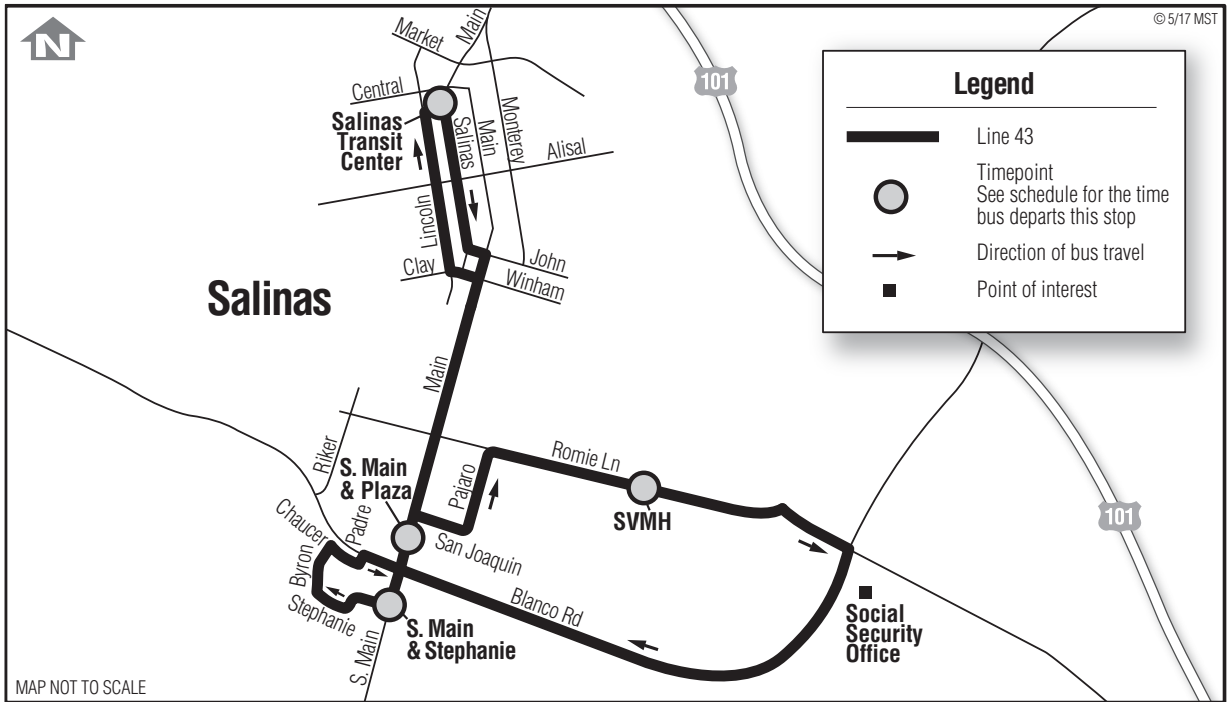

# 43 South Salinas–Salinas

via SVMH **H**

Local / Discount  
Local / Descuento  
**\$1.50 / 75¢**

Notes: Alternating trips serve SVMH.

# 43 South Salinas

Weekdays*				
Notes	Salinas Transit Center	SVMH	S. Main & Stephanie	S. Main & Plaza
	6:40	6:51	7:00	7:05
A	7:15	--	7:23	7:30
	7:45	7:56	--	8:05
A	8:15	--	8:23	8:30
	8:45	8:56	--	9:05
A	9:15	--	9:24	9:30
	9:45	9:56	--	10:05
A	10:15	--	10:24	10:30
	10:45	10:56	--	11:05
A	11:15	--	11:24	11:30
	11:45	11:56	--	<b>12:05</b>
A	<b>12:15</b>	--	<b>12:24</b>	<b>12:30</b>
	<b>12:45</b>	<b>12:56</b>	--	<b>1:05</b>
A	<b>1:15</b>	--	<b>1:24</b>	<b>1:30</b>
	<b>1:45</b>	<b>1:56</b>	--	<b>2:05</b>
A	<b>2:15</b>	--	<b>2:24</b>	<b>2:30</b>
	<b>2:45</b>	<b>2:56</b>	--	<b>3:05</b>
A	<b>3:15</b>	--	<b>3:24</b>	<b>3:30</b>
	<b>3:45</b>	<b>3:56</b>	--	<b>4:05</b>
A	<b>4:15</b>	--	<b>4:24</b>	<b>4:30</b>
	<b>4:45</b>	<b>4:56</b>	--	<b>5:05</b>
A	<b>5:15</b>	--	<b>5:24</b>	<b>5:30</b>
	<b>5:45</b>	<b>5:56</b>	--	<b>6:05</b>

# 43 Salinas

Weekdays*		
Notes	S. Main & Plaza	Salinas Transit Center
	7:05	7:13
	7:30	7:38
	8:05	8:13
	8:30	8:38
	9:05	9:13
	9:30	9:38
	10:05	10:13
	10:30	10:38
	11:05	11:13
	11:30	11:38
	<b>12:05</b>	<b>12:13</b>
	<b>12:30</b>	<b>12:38</b>
	<b>1:05</b>	<b>1:13</b>
	<b>1:30</b>	<b>1:38</b>
	<b>2:05</b>	<b>2:13</b>
	<b>2:30</b>	<b>2:38</b>
	<b>3:05</b>	<b>3:13</b>
	<b>3:30</b>	<b>3:38</b>
	<b>4:05</b>	<b>4:13</b>
	<b>4:30</b>	<b>4:38</b>
	<b>5:05</b>	<b>5:13</b>
	<b>5:30</b>	<b>5:38</b>
	<b>6:05</b>	<b>6:13</b>

Notes:

A These trips do not serve SVMH.

\* No holiday service.

Light Type = AM **Bold Type = PM**