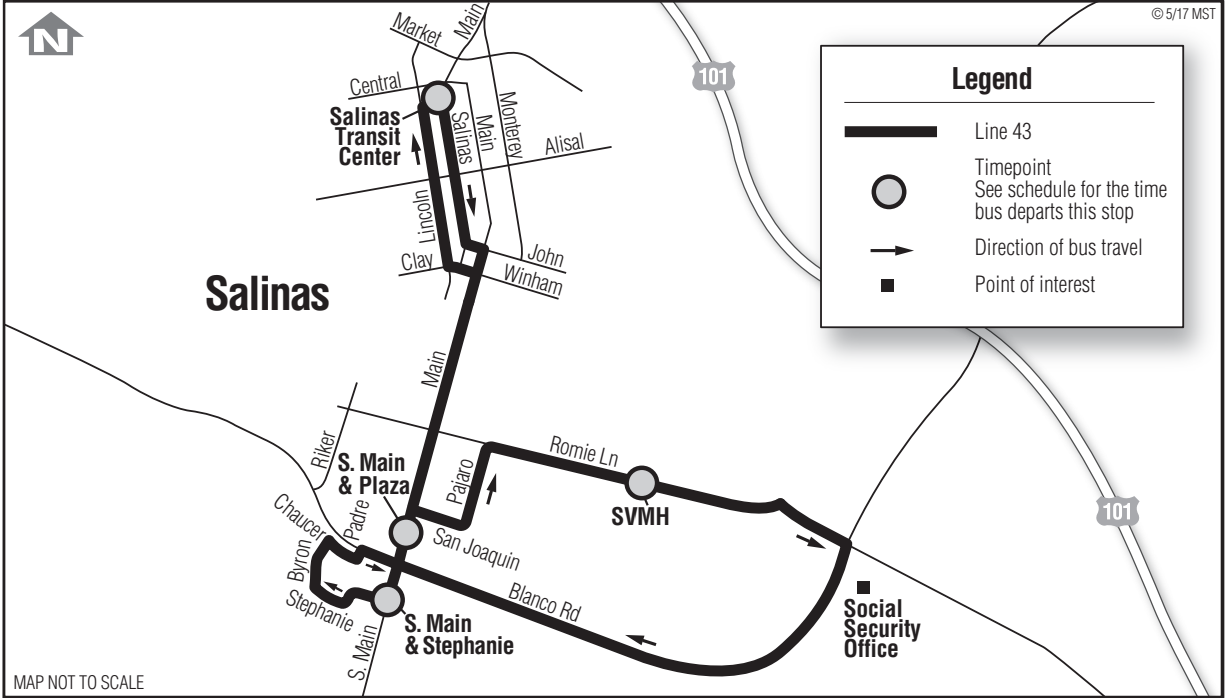

43 South Salinas–Salinas

via SVMH **H**

Local / Discount
Local / Descuento
\$1.50 / 75¢

Notes: Alternating trips serve SVMH.

43 South Salinas

Weekdays*				
Notes	Salinas Transit Center	SVMH	S. Main & Stephanie	S. Main & Plaza
	6:40	6:51	7:00	7:05
A	7:15	--	7:23	7:30
	7:45	7:56	--	8:08
A	8:15	--	8:23	8:30
	8:45	8:56	--	9:08
A	9:15	--	9:24	9:30
	9:45	9:56	--	10:05
A	10:15	--	10:24	10:30
	10:45	10:56	--	11:05
A	11:15	--	11:24	11:30
	11:45	11:56	--	12:05
A	12:15	--	12:24	12:30
	12:45	12:56	--	1:05
A	1:15	--	1:24	1:30
	1:45	1:56	--	2:05
A	2:15	--	2:24	2:30
	2:42	2:53	--	3:05
A	3:15	--	3:24	3:30
	3:45	3:56	--	4:05
A	4:15	--	4:24	4:30
	4:45	4:56	--	5:05
A	5:15	--	5:24	5:30
	5:45	5:56	--	6:05

43 Salinas

Weekdays*		
Notes	S. Main & Plaza	Salinas Transit Center
	7:05	7:13
	7:30	7:38
	8:08	8:13
	8:30	8:38
	9:08	9:13
	9:30	9:38
	10:05	10:13
	10:30	10:38
	11:05	11:13
	11:30	11:38
	12:05	12:13
	12:30	12:38
	1:05	1:13
	1:30	1:38
	2:05	2:13
	2:30	2:38
	3:05	3:13
	3:30	3:38
	4:05	4:13
	4:30	4:38
	5:05	5:13
	5:30	5:38
	6:05	6:13

Notes:

A These trips do not serve SVMH.

* No holiday service.

Light Type = AM **Bold Type = PM**