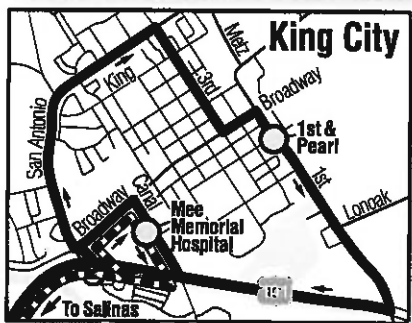

# 23 Salinas – King City

Regional / Discount  
Regional / Descuento  
**\$3.50 / \$1.75**

# 23 King City

## Weekdays\*

Notes	Natividad Medical Center	Hartnell College	Salinas Transit Center	Chualar Grant & South	Gonzales Center	Soledad Front & San Vicente	Soledad Mission Shopping Center	Greenfield-El Camino & Walnut	King City Mee Memorial	King City 1st & Pearl	King City Mee Memorial	San Lucas San Benito & Rosa
K	--	--	4:20	--	--	--	--	--	5:15	5:23	--	--
E	--	--	4:50	--	--	--	--	--	--	--	5:45	6:05
C	--	--	5:15	--	--	--	--	--	6:10	--	--	--
H	--	--	5:25	--	--	--	--	--	--	6:24	6:30	6:47
E	--	7:00	5:30	--	--	--	6:05	6:15	--	6:31	6:37	--
C	--	8:00	7:10	7:33	7:48	7:58	8:10	8:22	8:42	8:52	--	--
H	--	9:00	8:10	8:33	8:48	8:58	9:10	9:22	9:42	9:52	--	--
E	--	--	9:10	9:33	9:48	9:58	10:10	10:22	10:42	10:52	--	--
C	--	--	--	--	--	--	11:00	11:12	--	11:32	11:38	11:55
H	--	10:30	10:40	11:03	11:18	11:28	11:40	11:52	<b>12:12</b>	<b>12:22</b>	--	--
E	--	<b>12:00</b>	<b>12:10</b>	<b>12:33</b>	<b>12:48</b>	<b>12:58</b>	<b>1:10</b>	<b>1:22</b>	<b>1:42</b>	<b>1:52</b>	--	--
C	--	--	<b>12:57</b>	--	--	--	<b>1:32</b>	<b>1:44</b>	--	<b>2:04</b>	<b>2:10</b>	<b>2:27</b>
H	--	<b>2:10</b>	<b>2:20</b>	<b>2:43</b>	<b>3:00</b>	<b>3:10</b>	<b>3:22</b>	<b>3:32</b>	<b>3:52</b>	<b>4:02</b>	--	--
E	--	<b>3:00</b>	<b>3:10</b>	--	--	--	<b>3:45</b>	<b>3:55</b>	--	<b>4:11</b>	<b>4:17</b>	--
C	--	<b>3:10</b>	<b>3:20</b>	<b>3:43</b>	<b>4:00</b>	<b>4:10</b>	<b>4:22</b>	<b>4:32</b>	<b>4:52</b>	<b>5:02</b>	--	--
H	--	--	--	--	--	--	--	--	--	--	<b>5:20</b>	<b>5:37</b>
B,I	<b>4:20</b>	--	<b>4:45</b>	<b>5:10</b>	<b>5:20</b>	<b>5:30</b>	--	<b>5:43</b>	--	--	<b>6:00</b>	<b>6:20</b>
E	--	<b>5:10</b>	<b>5:20</b>	<b>5:43</b>	<b>6:00</b>	<b>6:10</b>	<b>6:22</b>	<b>6:32</b>	<b>6:52</b>	<b>7:01</b>	--	--
C	--	<b>6:40</b>	<b>6:45</b>	<b>7:08</b>	<b>7:25</b>	<b>7:35</b>	<b>7:45</b>	<b>7:55</b>	<b>8:13</b>	<b>8:22</b>	--	--
H	--	--	<b>9:00</b>	--	<b>9:25</b>	--	<b>9:40</b>	<b>9:54</b>	--	<b>10:09</b>	<b>10:15</b>	--