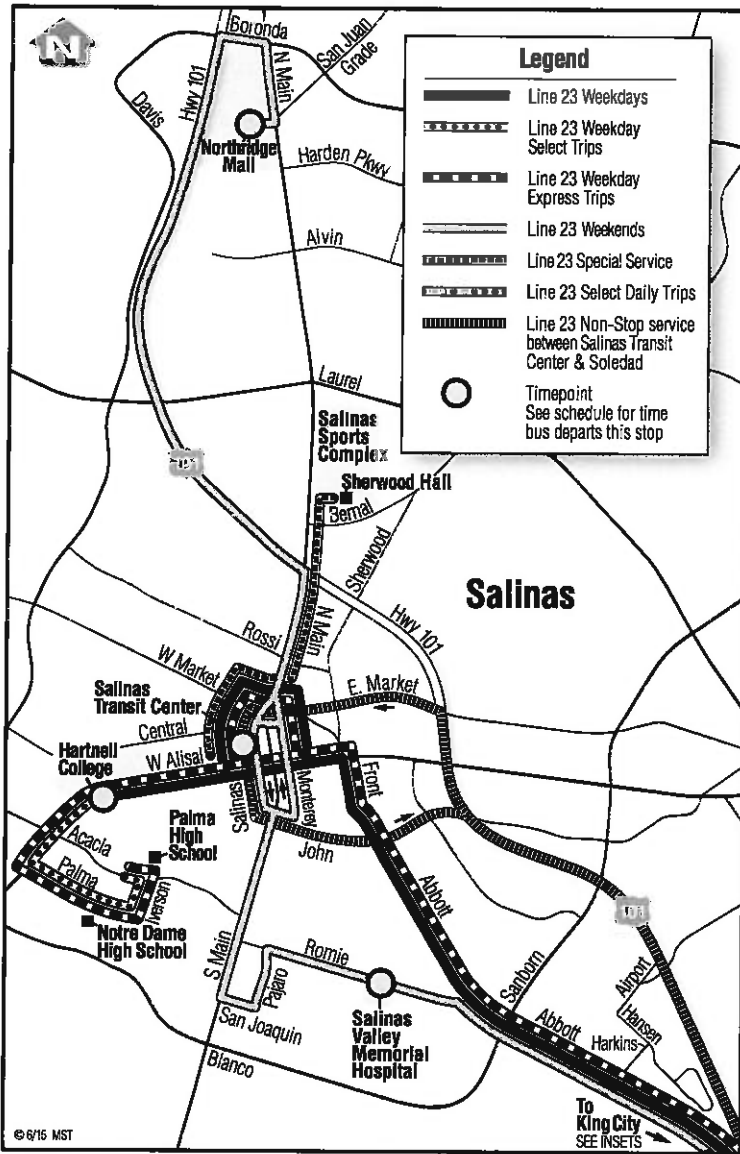

# 23 Salinas – King City

Regional / Discount  
Regional / Descuento  
**\$3.50 / \$1.75**

# 23 King City

## Saturdays & Sundays\*

Notes	Northridge Mall	Salinas Transit Center	SVMH	Chualar Grant & South	Gonzales Center	Soledad Front & San Vicente	Soledad Mission Shopping Center	Greenfield-El Camino & Walnut	King City Mee Memorial	King City 1st & Pearl	King City Mee Memorial	San Lucas San Benito & Rosa
C	--	5:30	--	--	--	--	6:05	6:15	--	6:31	6:37	--
K	--	6:35	--	--	--	--	--	--	--	--	7:30	7:50
E	--	8:00	--	--	--	--	--	--	8:55	9:05	--	--
H	--	8:47	--	--	--	--	9:22	9:34	--	9:54	10:00	10:17
C	10:00	10:15	10:26	10:43	10:58	11:08	11:20	11:34	11:52	<b>12:02</b>	--	--
E	11:00	11:15	11:26	11:43	11:58	<b>12:08</b>	<b>12:20</b>	<b>12:34</b>	<b>12:52</b>	<b>1:02</b>	--	--
H	<b>2:00</b>	<b>2:15</b>	<b>2:26</b>	<b>2:43</b>	<b>2:58</b>	<b>3:08</b>	<b>3:20</b>	<b>3:34</b>	<b>3:52</b>	<b>4:02</b>	--	--
E	--	<b>2:57</b>	--	--	--	--	<b>3:32</b>	<b>3:44</b>	--	<b>4:04</b>	<b>4:10</b>	<b>4:27</b>
C	--	<b>4:50</b>	--	--	--	--	<b>5:25</b>	<b>5:35</b>	--	<b>5:51</b>	<b>5:57</b>	--
L	<b>5:00</b>	<b>5:15</b>	<b>5:26</b>	<b>5:43</b>	<b>5:58</b>	<b>6:08</b>	<b>6:20</b>	<b>6:34</b>	<b>6:52</b>	<b>7:02</b>	--	<b>7:22</b>
F	--	<b>5:40</b>	--	--	<b>6:05</b>	--	<b>6:20</b>	<b>6:34</b>	--	<b>6:49</b>	<b>6:55</b>	--
H	<b>6:30</b>	<b>6:45</b>	<b>6:56</b>	<b>7:13</b>	<b>7:28</b>	<b>7:38</b>	<b>7:50</b>	<b>8:04</b>	<b>8:22</b>	<b>8:32</b>	--	--
F	--	<b>7:40</b>	--	--	<b>8:04</b>	--	<b>8:17</b>	<b>8:29</b>	--	<b>8:46</b>	<b>8:51</b>	--