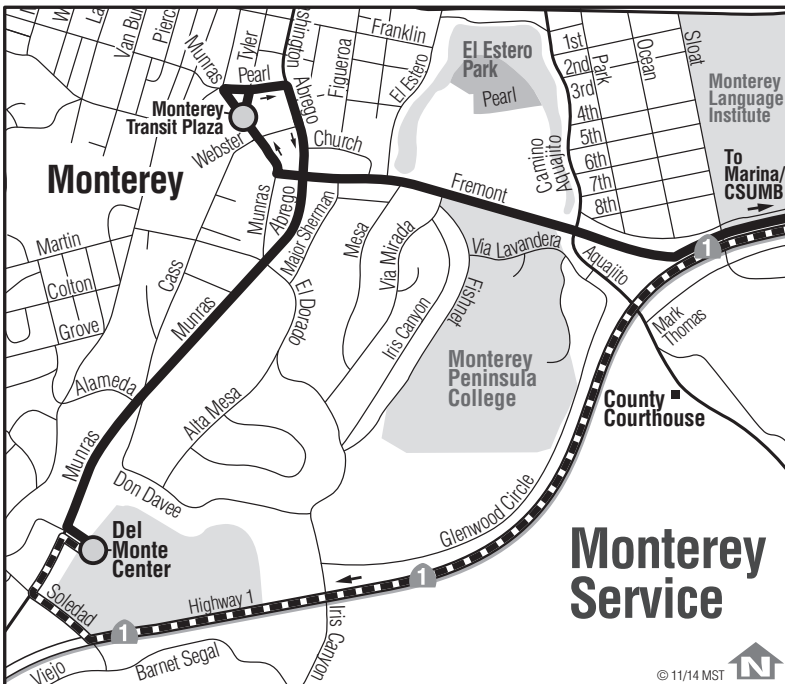

# 19 Del Monte Center–CSUMB East Campus

Primary / Discount  
 Primaria / Descuento  
**\$2.50 / \$1.25**

## Fridays & Saturdays\*

Notes	Bunker Hill & Yorktown	Schoonover & White Ct	CSUMB Alumni & Visitor's Ctr	Monterey Transit Plaza	Del Monte Center Gate 1	Del Monte Center Gate 3
○	○	○	○	○	○	○
	<b>2:30</b>	<b>2:35</b>	<b>2:48</b>	<b>3:04</b>	<b>3:10</b>	--
	<b>4:00</b>	<b>4:05</b>	<b>4:18</b>	<b>4:34</b>	<b>4:40</b>	--
	<b>5:30</b>	<b>5:35</b>	<b>5:48</b>	<b>6:04</b>	<b>6:10</b>	--
	<b>7:00</b>	<b>7:04</b>	<b>7:15</b>	<b>7:31</b>	<b>7:37</b>	--
	<b>8:20</b>	<b>8:24</b>	<b>8:35</b>	<b>8:51</b>	<b>8:57</b>	--
	<b>9:40</b>	<b>9:44</b>	<b>9:55</b>	<b>10:11</b>	--	<b>10:17</b>
	<b>11:00</b>	<b>11:04</b>	<b>11:15</b>	<b>11:31</b>	--	<b>11:37</b>
	12:20	12:24	12:35	12:51	--	12:57
A	1:37	--	--	--	--	1:57