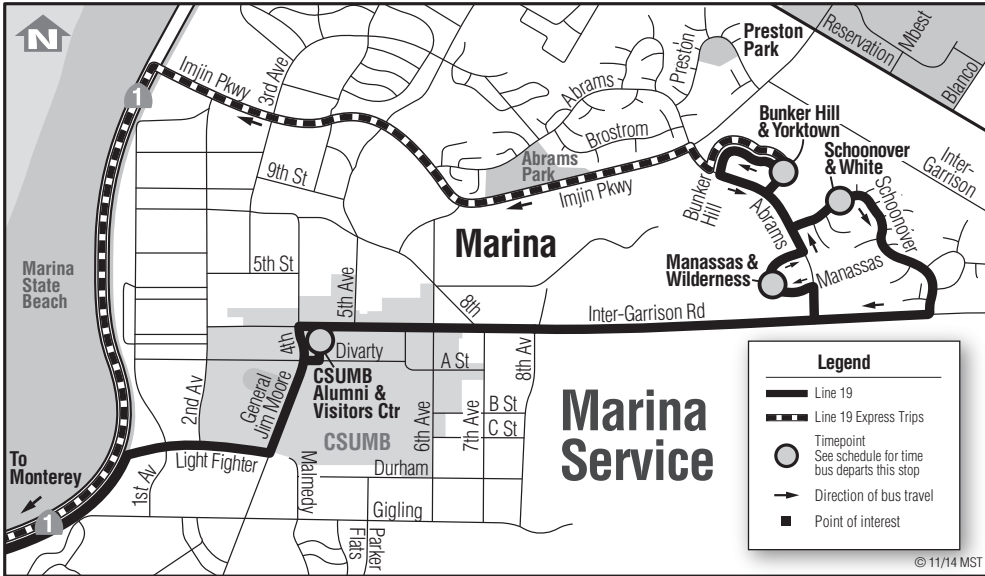

# 19 Del Monte Center–CSUMB East Campus

Primary / Discount  
 Primaria / Descuento  
**\$2.50 / \$1.25**

## Fridays & Saturdays\*

Notes	Bunker Hill & Yorktown	Schoonover & White Ct	CSUMB Alumni & Visitor's Ctr	Monterey Transit Plaza	Del Monte Center Gate 1	Del Monte Center Gate 3
○	○	○	○	○	○	○
	<b>2:30</b>	<b>2:35</b>	<b>2:48</b>	<b>3:04</b>	<b>3:10</b>	--
	<b>4:00</b>	<b>4:05</b>	<b>4:18</b>	<b>4:34</b>	<b>4:40</b>	--
	<b>5:30</b>	<b>5:35</b>	<b>5:48</b>	<b>6:04</b>	<b>6:10</b>	--
	<b>7:00</b>	<b>7:04</b>	<b>7:15</b>	<b>7:31</b>	<b>7:37</b>	--
	<b>8:20</b>	<b>8:24</b>	<b>8:35</b>	<b>8:51</b>	<b>8:57</b>	--
	<b>9:40</b>	<b>9:44</b>	<b>9:55</b>	<b>10:11</b>	--	<b>10:17</b>
	<b>11:00</b>	<b>11:04</b>	<b>11:15</b>	<b>11:31</b>	--	<b>11:37</b>
	12:20	12:24	12:35	12:51	--	12:57
A	1:37	--	--	--	--	1:57

## Fridays & Saturdays\*

Notes	Del Monte Center Gate 3	Del Monte Center Gate 1	Monterey Transit Plaza	CSUMB Alumni & Visitor's Ctr	Manassas & Wilderness	Bunker Hill & Yorktown
○	○	○	○	○	○	○
--	--	<b>3:26</b>	<b>3:32</b>	<b>3:45</b>	<b>3:55</b>	<b>3:59</b>
--	--	<b>4:56</b>	<b>5:02</b>	<b>5:15</b>	<b>5:25</b>	<b>5:29</b>
--	--	<b>6:26</b>	<b>6:32</b>	<b>6:45</b>	<b>6:55</b>	<b>6:59</b>
--	--	<b>7:46</b>	<b>7:52</b>	<b>8:05</b>	<b>8:15</b>	<b>8:19</b>
--	--	<b>9:06</b>	<b>9:12</b>	<b>9:25</b>	<b>9:35</b>	<b>9:39</b>
<b>10:26</b>	--	<b>10:32</b>	<b>10:45</b>	<b>10:55</b>	<b>10:59</b>	
<b>11:46</b>	--	<b>11:52</b>	12:05	12:15	12:19	
1:05	--	1:11	1:24	1:33	1:37	
2:00	--	2:05	2:18	2:27	2:31	

Notes:

A Express trip (non-stop to Del Monte Center)

\*Line 19 does not operate during CSUMB summer semester or when classes are not in session. Visit the academic calendar online at [www.csumb.edu](http://www.csumb.edu)