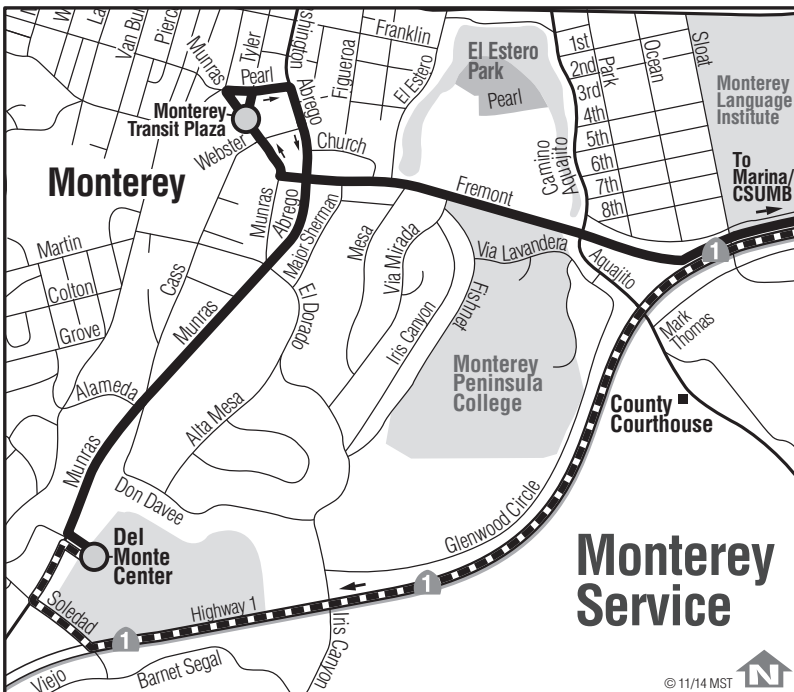

19 Del Monte Center–CSUMB East Campus

Primary / Discount
Primaria / Descuento
\$2.50 / \$1.25

19 Del Monte Center								
Fridays & Saturdays*								
Notes	Bunker Hill & Yorktown	Schoonover & White Ct	CSUMB Alumni & Visitor's Ctr	The Dunes	Sand City Station	Monterey Transit Plaza	Del Monte Center Gate 1	Del Monte Center Gate 3
○	○	○	○	○	○	○	○	○
--	--	1:00	1:06	--	1:22	1:28	--	--
--	--	2:05	2:11	--	2:27	2:33	--	--
--	--	3:10	3:16	--	3:32	3:38	--	--
--	--	4:15	4:21	--	4:37	4:43	--	--
--	--	5:20	5:26	--	5:42	5:48	--	--
--	--	6:25	6:31	--	6:47	6:53	--	--
7:50	7:54	8:05	8:11	8:21	8:36	8:42	--	--
9:50	9:54	10:05	10:11	10:21	10:36	--	10:42	--
11:50	11:54	12:05	12:11	12:21	12:36	--	12:42	--
A 1:42	--	--	--	--	--	--	2:02	--
Sundays*								
6:00	6:04	6:15	6:21	6:31	6:46	6:52	--	--
8:00	8:04	8:15	8:21	8:31	8:46	8:52	--	--
10:00	10:04	10:15	10:21	10:31	10:46	--	10:52	--
Thanksgiving Day								
9:15	9:19	9:30	9:36	9:46	10:00	10:06	--	--
11:15	11:19	11:30	11:36	11:46	12:00	12:06	--	--
1:15	1:19	1:30	1:36	1:46	2:00	2:06	--	--
3:15	3:19	3:30	3:36	3:46	4:00	4:06	--	--
5:15	5:19	5:30	5:36	5:46	6:00	6:06	--	--

Notes: Light Type = AM **Light Type = PM**
 A Operates as non-stop express between Bunker Hill & Yorktown and Del Monte Center.
 *Line 19 does not operate during CSUMB summer semester or when classes are not in session. Visit the academic calendar online at www.csumb.edu. Operates a Saturday schedule on Columbus Day, Veterans Day (observed), Friday after Thanksgiving, and Cesar Chavez Day.