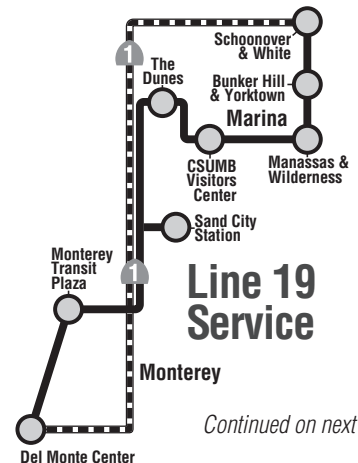

19 Del Monte Center–CSUMB East Campus

Primary / Discount
Primaria / Descuento
\$2.50 / \$1.25

19 Del Monte Center								
Fridays & Saturdays*								
Notes	Bunker Hill & Yorktown	Schoonover & White Ct	CSUMB Alumni & Visitor's Ctr	The Dunes	Sand City Station	Monterey Transit Plaza	Del Monte Center Gate 1	Del Monte Center Gate 3
○	○	○	○	○	○	○	○	○
--	--	1:00	1:06	--	1:22	1:28	--	--
--	--	2:05	2:11	--	2:27	2:33	--	--
--	--	3:10	3:16	--	3:32	3:38	--	--
--	--	4:15	4:21	--	4:37	4:43	--	--
--	--	5:20	5:26	--	5:42	5:48	--	--
--	--	6:25	6:31	--	6:47	6:53	--	--
7:50	7:54	8:05	8:11	8:21	8:36	8:42	--	--
9:50	9:54	10:05	10:11	10:21	10:36	--	10:42	--
11:50	11:54	12:05	12:11	12:21	12:36	--	12:42	--
A 1:42	--	--	--	--	--	--	2:02	--
Sundays*								
6:00	6:04	6:15	6:21	6:31	6:46	6:52	--	--
8:00	8:04	8:15	8:21	8:31	8:46	8:52	--	--
10:00	10:04	10:15	10:21	10:31	10:46	--	10:52	--
Thanksgiving Day								
9:15	9:19	9:30	9:36	9:46	10:00	10:06	--	--
11:15	11:19	11:30	11:36	11:46	12:00	12:06	--	--
1:15	1:19	1:30	1:36	1:46	2:00	2:06	--	--
3:15	3:19	3:30	3:36	3:46	4:00	4:06	--	--
5:15	5:19	5:30	5:36	5:46	6:00	6:06	--	--