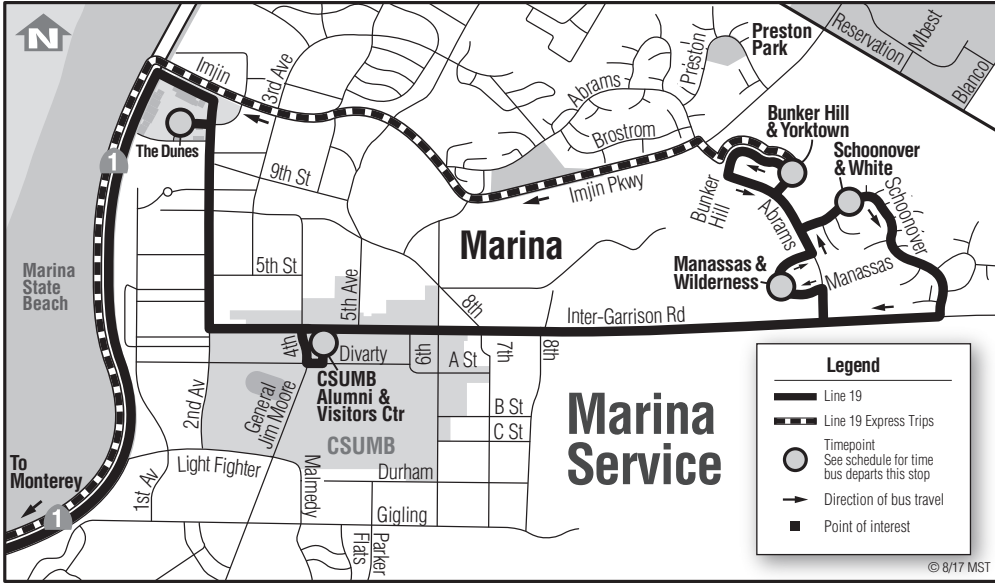

19 Del Monte Center–CSUMB East Campus

Primary / Discount
Primaria / Descuento
\$2.50 / \$1.25

19 Del Monte Center								
Fridays & Saturdays*								
Notes	Bunker Hill & Yorktown	Schoonover & White Ct	CSUMB Alumni & Visitor's Ctr	The Dunes	Sand City Station	Monterey Transit Plaza	Del Monte Center Gate 1	Del Monte Center Gate 3
○	○	○	○	○	○	○	○	○
--	--	1:00	1:06	--	1:22	1:28	--	--
--	--	2:05	2:11	--	2:27	2:33	--	--
--	--	3:10	3:16	--	3:32	3:38	--	--
--	--	4:15	4:21	--	4:37	4:43	--	--
--	--	5:20	5:26	--	5:42	5:48	--	--
--	--	6:25	6:31	--	6:47	6:53	--	--
7:50	7:54	8:05	8:11	8:21	8:36	8:42	--	--
9:50	9:54	10:05	10:11	10:21	10:36	--	10:42	--
11:50	11:54	12:05	12:11	12:21	12:36	--	12:42	--
A 1:42	--	--	--	--	--	--	2:02	--
Sundays*								
6:00	6:04	6:15	6:21	6:31	6:46	6:52	--	--
8:00	8:04	8:15	8:21	8:31	8:46	8:52	--	--
10:00	10:04	10:15	10:21	10:31	10:46	--	10:52	--
Thanksgiving Day								
9:15	9:19	9:30	9:36	9:46	10:00	10:06	--	--
11:15	11:19	11:30	11:36	11:46	12:00	12:06	--	--
1:15	1:19	1:30	1:36	1:46	2:00	2:06	--	--
3:15	3:19	3:30	3:36	3:46	4:00	4:06	--	--
5:15	5:19	5:30	5:36	5:46	6:00	6:06	--	--

Notes: Light Type = AM **Light Type = PM**
 A Operates as non-stop express between Bunker Hill & Yorktown and Del Monte Center.
 *Line 19 does not operate during CSUMB summer semester or when classes are not in session. Visit the academic calendar online at www.csumb.edu. Operates a Saturday schedule on Columbus Day, Veterans Day (observed), Friday after Thanksgiving, and Cesar Chavez Day.