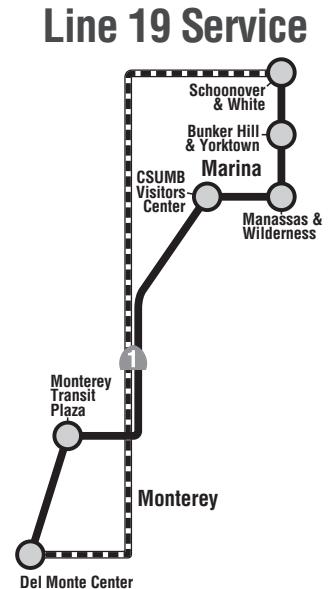

# 19 Del Monte Center–CSUMB East Campus

Primary / Discount  
 Primaria / Descuento  
**\$2.50 / \$1.25**

## Fridays & Saturdays\*

Notes	Bunker Hill & Yorktown	Schoonover & White Ct	CSUMB Alumni & Visitor's Ctr	Monterey Transit Plaza	Del Monte Center Gate 1	Del Monte Center Gate 3
○	○	○	○	○	○	○
	<b>2:30</b>	<b>2:35</b>	<b>2:48</b>	<b>3:04</b>	<b>3:10</b>	--
	<b>4:00</b>	<b>4:05</b>	<b>4:18</b>	<b>4:34</b>	<b>4:40</b>	--
	<b>5:30</b>	<b>5:35</b>	<b>5:48</b>	<b>6:04</b>	<b>6:10</b>	--
	<b>7:00</b>	<b>7:04</b>	<b>7:15</b>	<b>7:31</b>	<b>7:37</b>	--
	<b>8:20</b>	<b>8:24</b>	<b>8:35</b>	<b>8:51</b>	<b>8:57</b>	--
	<b>9:40</b>	<b>9:44</b>	<b>9:55</b>	<b>10:11</b>	--	<b>10:17</b>
	<b>11:00</b>	<b>11:04</b>	<b>11:15</b>	<b>11:31</b>	--	<b>11:37</b>
	12:20	12:24	12:35	12:51	--	12:57
A	1:37	--	--	--	--	1:57

## Fridays & Saturdays\*

Notes	Del Monte Center Gate 3	Del Monte Center Gate 1	Monterey Transit Plaza	CSUMB Alumni & Visitor's Ctr	Manassas & Wilderness	Bunker Hill & Yorktown
○	○	○	○	○	○	○
--	--	<b>3:26</b>	<b>3:32</b>	<b>3:45</b>	<b>3:55</b>	<b>3:59</b>
--	--	<b>4:56</b>	<b>5:02</b>	<b>5:15</b>	<b>5:25</b>	<b>5:29</b>
--	--	<b>6:26</b>	<b>6:32</b>	<b>6:45</b>	<b>6:55</b>	<b>6:59</b>
--	--	<b>7:46</b>	<b>7:52</b>	<b>8:05</b>	<b>8:15</b>	<b>8:19</b>
--	--	<b>9:06</b>	<b>9:12</b>	<b>9:25</b>	<b>9:35</b>	<b>9:39</b>
<b>10:26</b>	--	<b>10:32</b>	<b>10:45</b>	<b>10:55</b>	<b>10:59</b>	
<b>11:46</b>	--	<b>11:52</b>	12:05	12:15	12:19	
1:05	--	1:11	1:24	1:33	1:37	
2:00	--	2:05	2:18	2:27	2:31	