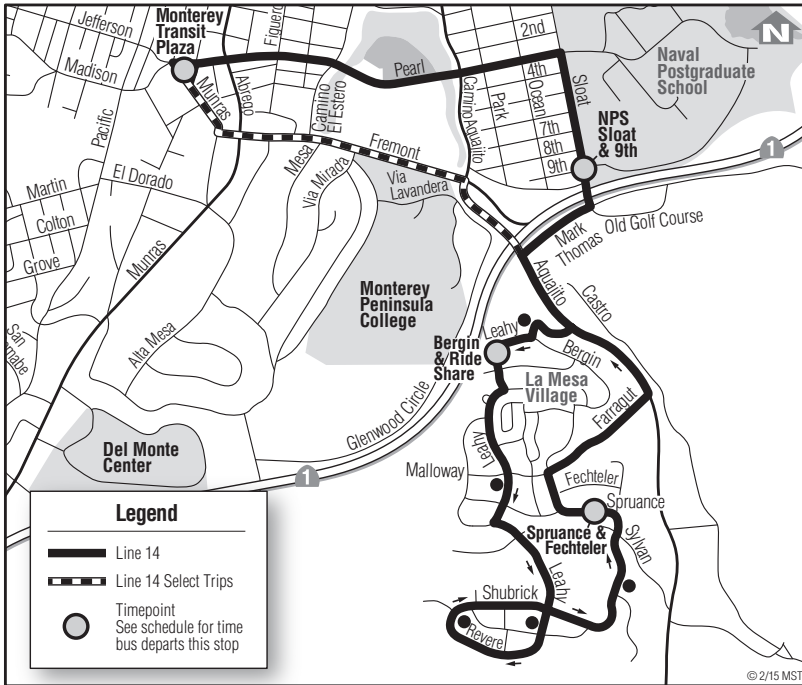

14 La Mesa – NPS

Regional / Discount
Regional / Descuento
\$3.50 / \$1.75

14 La Mesa

Weekdays*

Notes	Monterey Transit Plaza	NPS Sloat Ave & 9th St	La Mesa Bergin & Ride Share
--	7:17	7:20	
--	8:23	8:26	
--	9:21	9:26	
--	12:10	12:13	
--	1:20	1:24	
--	3:05	3:08	
3:47	--	3:54	
--	4:05	4:08	
4:45	4:53	4:56	
5:13	5:20	5:23	

14 NPS

Weekdays*

Notes	La Mesa Bergin & Ride Share	La Mesa Spruance & Fecteler	NPS Sloat Ave & 9th St	Monterey Transit Plaza
7:20	7:29	7:37	--	
8:26	8:35	8:42	--	
9:26	9:35	9:42	--	
12:13	12:21	12:29	--	
1:24	1:33	1:39	--	
3:08	3:17	3:25	3:32	
3:54	4:03	4:10	--	
4:08	4:17	4:25	4:32	
4:56	5:05	5:13	--	
5:23	5:32	5:39	--	

Notes: * No holiday service.

Light Type = AM **Bold Type = PM**