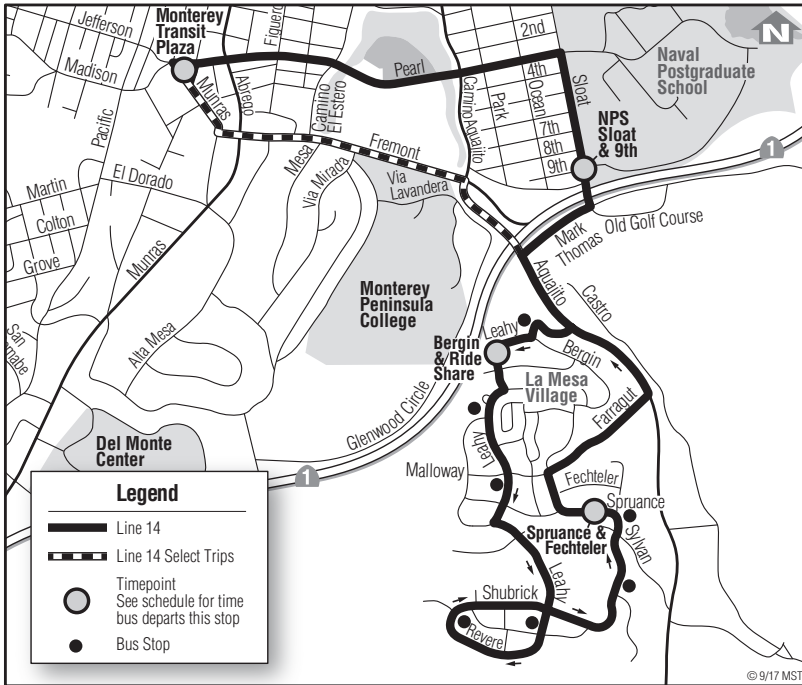

# 14 La Mesa – NPS

Regional / Discount  
Regional / Descuento  
**\$3.50 / \$1.75**

## 14 La Mesa

Weekdays\*

Notes	Monterey Transit Plaza	NPS Sloat Ave & 9th St	La Mesa Bergin & Ride Share
--	○	○	○
--	--	7:19	7:22
--	--	8:23	8:26
--	--	9:21	9:26
--	--	<b>12:10</b>	<b>12:13</b>
--	--	<b>1:20</b>	<b>1:24</b>
--	<b>3:47</b>	--	<b>3:08</b>
--	--	<b>4:08</b>	<b>4:11</b>
--	<b>4:45</b>	<b>4:53</b>	<b>4:56</b>
--	<b>5:13</b>	<b>5:20</b>	<b>5:23</b>

## 14 NPS

Weekdays\*

Notes	La Mesa Bergin & Ride Share	La Mesa Spruance & Fecteler	NPS Sloat Ave & 9th St	Monterey Transit Plaza
--	○	○	○	○
--	7:22	7:31	7:39	--
--	8:26	8:35	8:42	--
--	9:26	9:35	9:42	--
--	<b>12:13</b>	<b>12:21</b>	<b>12:29</b>	--
--	<b>1:24</b>	<b>1:33</b>	<b>1:39</b>	--
--	<b>3:08</b>	<b>3:17</b>	<b>3:25</b>	<b>3:32</b>
--	<b>3:54</b>	<b>4:03</b>	<b>4:10</b>	--
--	<b>4:11</b>	<b>4:20</b>	<b>4:28</b>	<b>4:35</b>
--	<b>4:56</b>	<b>5:05</b>	<b>5:13</b>	--
--	<b>5:23</b>	<b>5:32</b>	<b>5:39</b>	--

Notes: \* No holiday service.

Light Type = AM **Bold Type = PM**