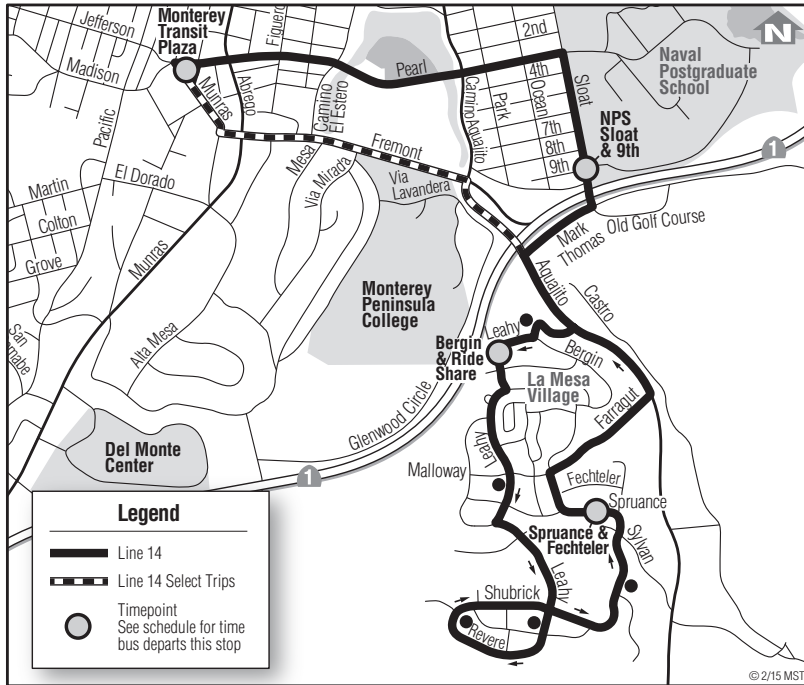

14 La Mesa – NPS

Regional / Discount
Regional / Descuento
\$3.50 / \$1.75

14 La Mesa

Weekdays*

Notes	Monterey Transit Plaza	NPS Sloat Ave & 9th St	La Mesa Bergin & Ride Share
--	○	○	○
--	--	7:17	7:20
--	--	8:23	8:26
--	--	9:21	9:26
--	--	12:10	12:13
--	--	1:20	1:24
--	3:47	3:05	3:08
--	--	4:05	4:08
--	4:45	4:53	4:56
--	5:13	5:20	5:23

14 NPS

Weekdays*

Notes	La Mesa Bergin & Ride Share	La Mesa Spruance & Fecteler	NPS Sloat Ave & 9th St	Monterey Transit Plaza
--	○	○	○	○
--	7:20	7:29	7:37	--
--	8:26	8:35	8:42	--
--	9:26	9:35	9:42	--
--	12:13	12:21	12:29	--
--	1:24	1:33	1:39	--
--	3:08	3:17	3:25	3:32
--	3:54	4:03	4:10	--
--	4:08	4:17	4:25	4:32
--	4:56	5:05	5:13	--
--	5:23	5:32	5:39	--

Notes: * No holiday service.

Light Type = AM **Bold Type = PM**