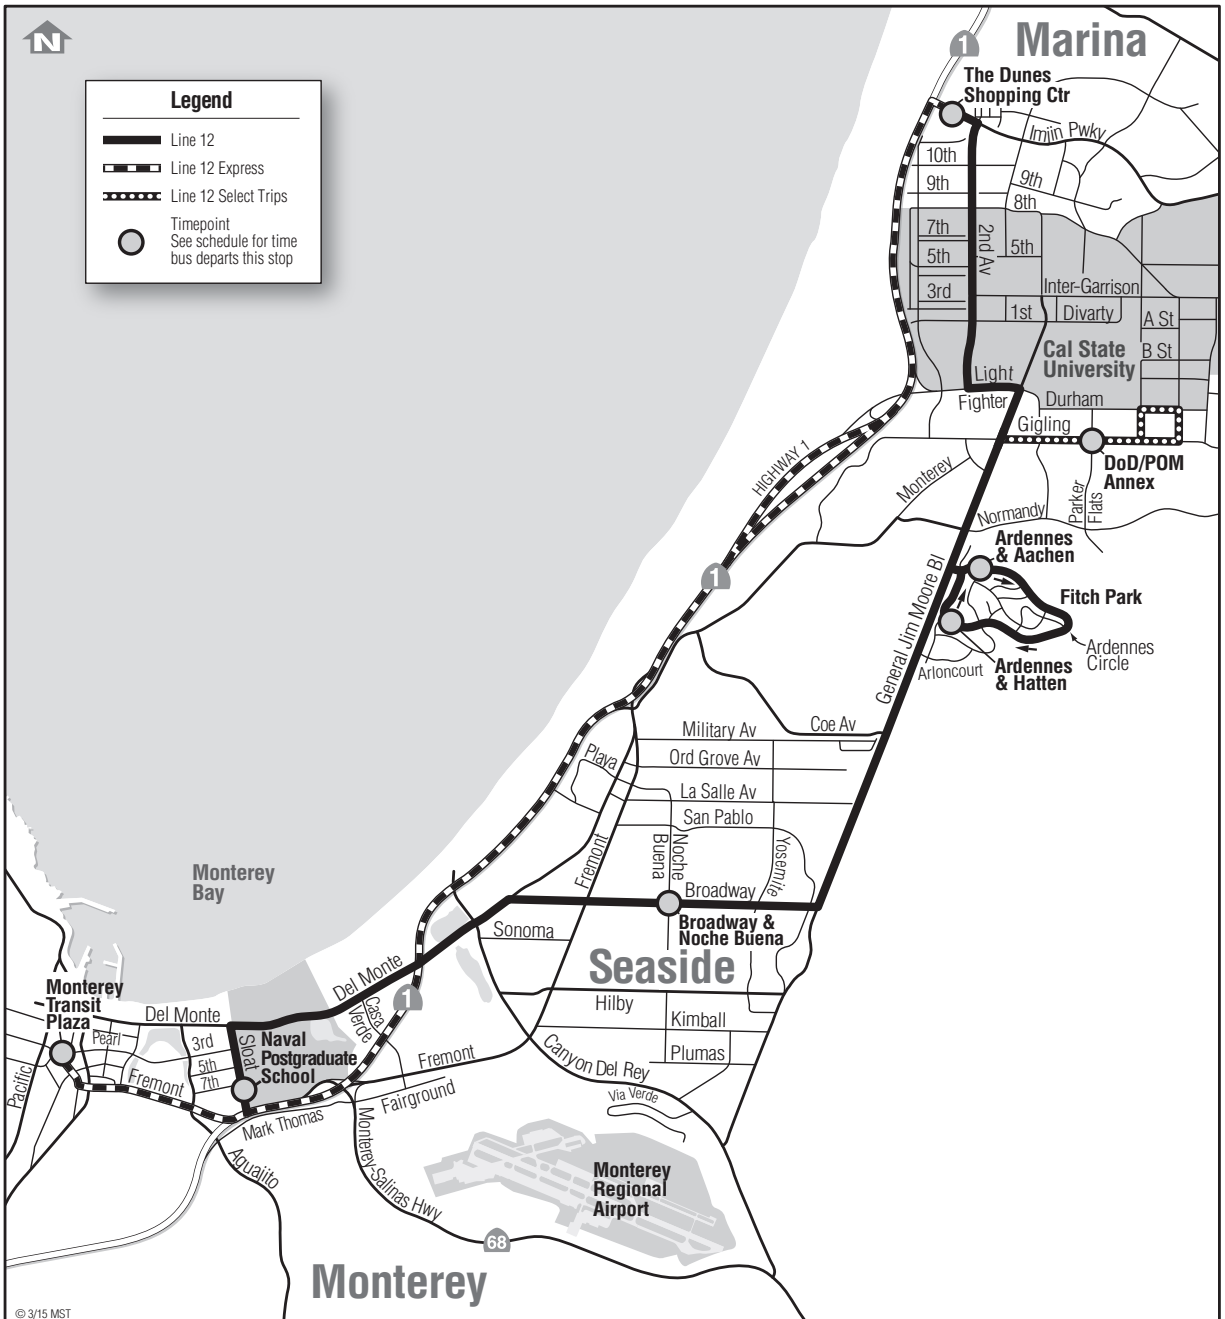

12 The Dunes – NPS

Regional / Discount
Regional / Descuento
\$3.50 / \$1.75

12 The Dunes

Weekdays*

Notes	Monterey Transit Plaza	NPS Sloat & 9th St	Broadway & Noche Buena	Fitch Park Ardennes & Aachen	Fitch Park Ardennes & Hatten	DOD Annex Gigling & 6th	The Dunes Shopping Center
A	7:15	--	--	--	--	--	7:30
--	--	8:42	8:51	9:00	9:05	--	--
--	--	12:05	12:15	12:24	12:29	--	12:39
--	--	1:40	1:50	1:59	2:04	--	2:14
--	--	3:10	3:20	3:29	3:34	--	--
--	--	4:10	4:20	4:29	4:34	4:41	4:50
--	--	5:15	5:25	5:34	5:39	--	--

Notes:

A Express trip operating non-stop between Monterey Transit Plaza and The Dunes Shopping Center.

* No holiday service.

12 NPS

Weekdays*

Notes	The Dunes Shopping Center	DOD Annex Gigling & 6th	Fitch Park Ardennes & Aachen	Fitch Park Ardennes & Hatten	Broadway & Noche Buena	NPS Sloat & 9th St	Monterey Transit Plaza
	6:45	--	6:54	6:59	7:08	7:17	--
	--	--	7:09	7:14	7:25	7:34	--
	7:32	7:42	7:49	7:54	8:05	8:14	--
	--	--	9:00	9:05	9:13	9:21	--
	12:45	--	12:54	12:59	1:07	1:15	--
	2:20	--	2:29	2:34	2:42	2:52	--
	--	--	3:29	3:34	3:42	3:52	--
A	4:53	--	--	--	--	--	5:08