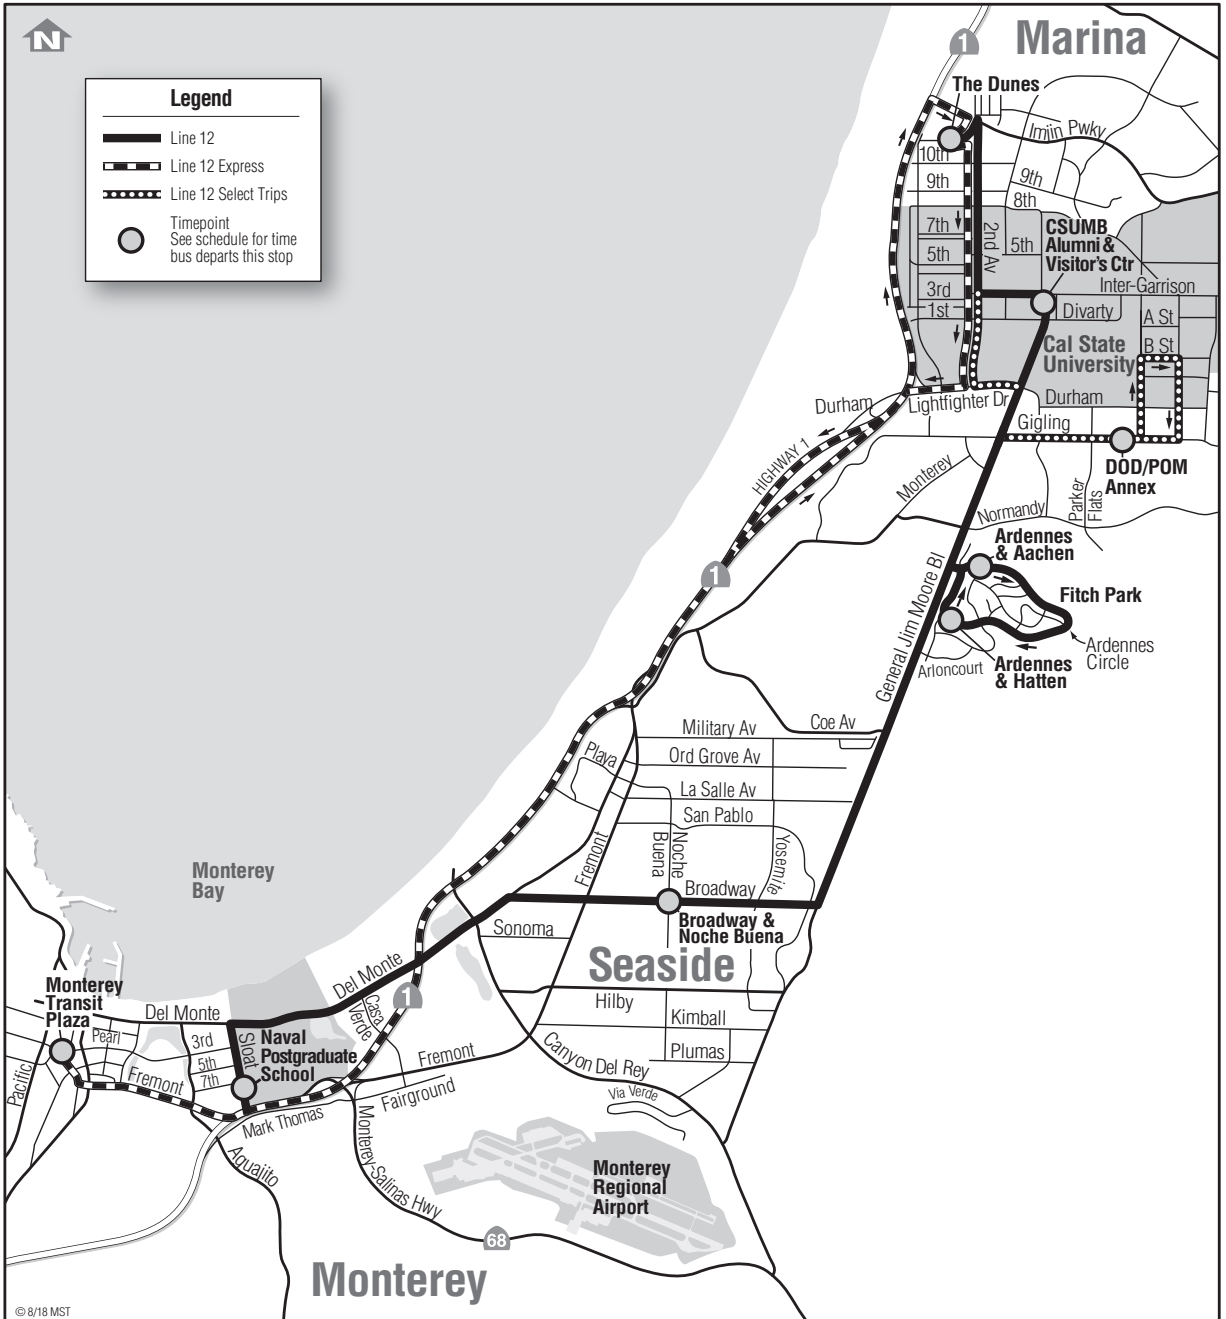

12 The Dunes – NPS

Regional / Discount
Regional / Descuento
\$3.50 / \$1.75

12 The Dunes

Weekdays*/Días de la semana*

Notes	Monterey Transit Plaza	NPS Sloat & 9th St	Broadway & Noche Buena	Fitch Park Ardenes & Aachen	Fitch Park Ardenes & Hatten	DOD/POM Annex Gigling & 6th	CSUMB Almuni & Visitor's Ctr	The Dunes
A	7:15	--	--	--	--	--	--	7:30
	--	8:45	8:54	9:00	9:05	--	--	--
	--	12:05	12:16	12:22	12:27	--	12:34	12:41
	--	1:40	1:51	1:57	2:02	--	2:09	2:16
	--	3:10	3:21	3:27	3:32	--	3:39	--
	--	4:10	4:21	4:27	4:32	4:37	--	4:51
	--	5:15	5:27	5:33	5:38	--	--	--

Notes:

* No holiday service.

A Express trip operating non-stop between Monterey Transit Plaza and The Dunes.

B Express trip operating non-stop between 2nd Ave. and Divarty and Monterey Transit Plaza.

12 NPS

Weekdays*/Días de la semana*

Notes	The Dunes	CSUMB Almuni & Visitor's Ctr	DOD/POM Annex Gigling & 6th	Fitch Park Ardenes & Aachen	Fitch Park Ardenes & Hatten	Broadway & Noche Buena	NPS Sloat & 9th St	Monterey Transit Plaza
	6:45	6:51	--	6:54	6:59	7:09	7:19	--
	--	7:06	--	7:09	7:14	7:25	7:35	--
	7:35	--	7:43	7:52	7:57	8:10	8:20	--
	--	--	--	9:00	9:05	9:13	9:21	--
	12:47	12:53	--	12:56	1:01	1:10	1:19	--
	2:22	2:28	--	2:31	2:36	2:45	2:54	--
	--	3:42	--	3:45	3:50	3:59	4:08	--
B	4:53	--	--	--	--	--	--	5:08