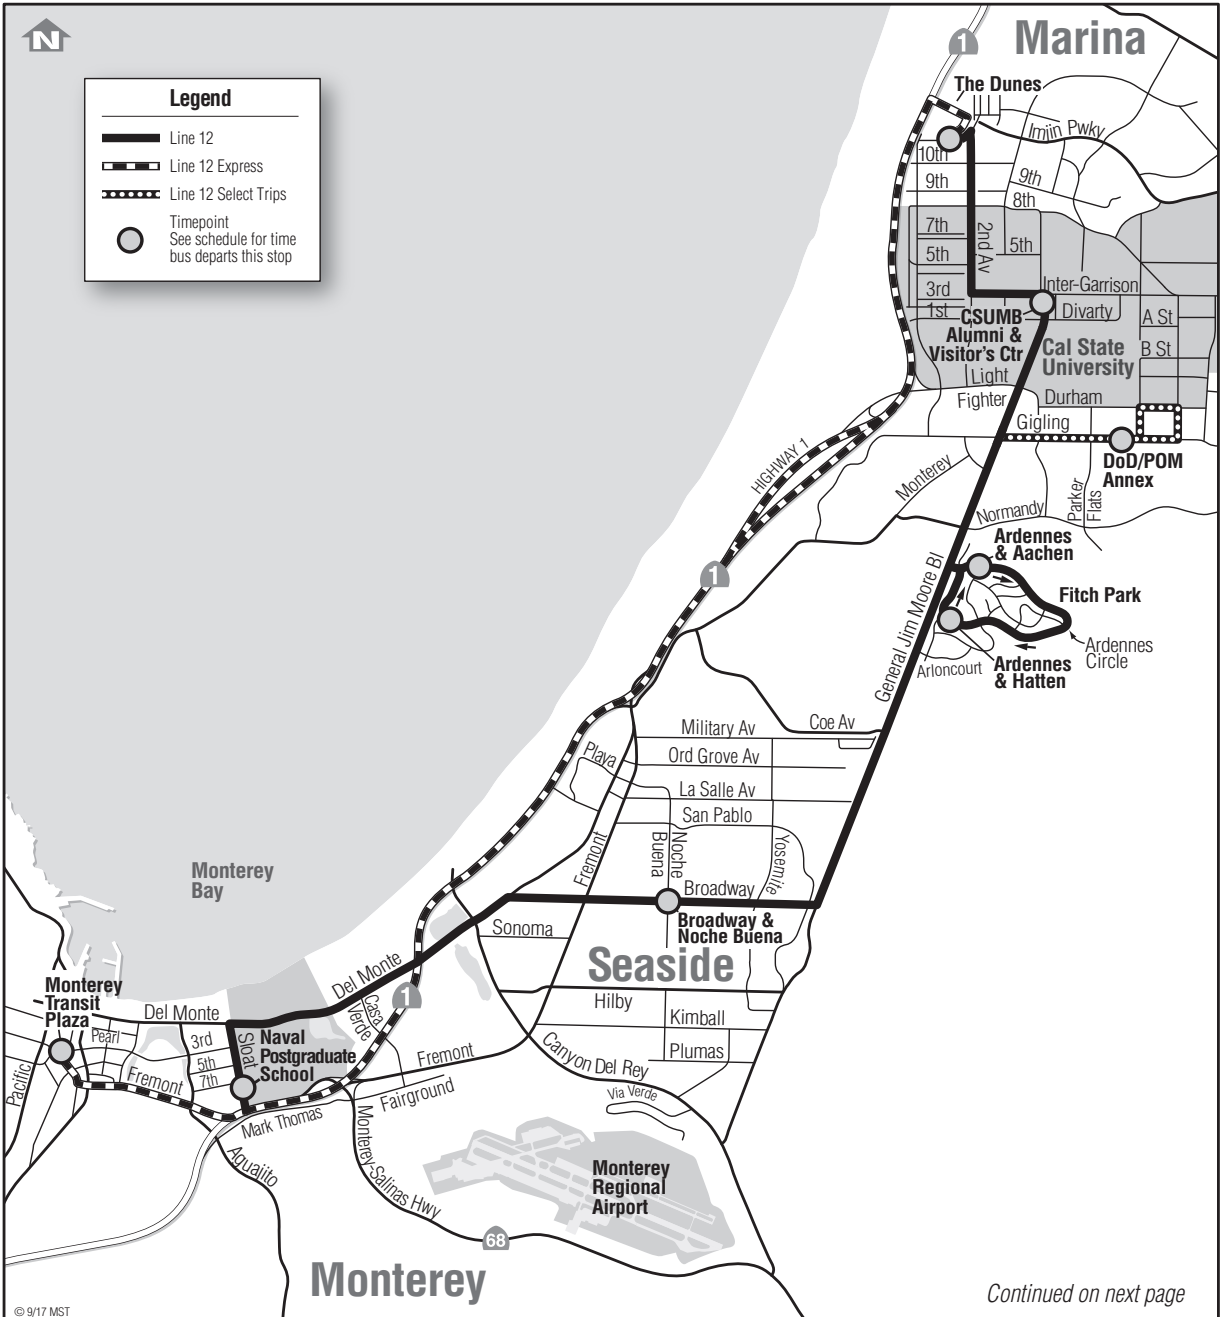

12 The Dunes – NPS

Regional / Discount
Regional / Descuento
\$3.50 / \$1.75

12 The Dunes

Weekdays*								
Notes	Monterey Transit Plaza	NPS Sloat & 9th St	Broadway & Noche Buena	Fitch Park Ardennes & Aachen	Fitch Park Ardennes & Hatten	DOD Annex Gigling & 6th	CSUMB Almuni & Visitor's Ctr	The Dunes
A	7:15	--	--	--	--	--	--	7:30
	--	8:42	8:51	9:00	9:05	--	--	--
	--	12:05	12:15	12:24	12:29	--	12:35	12:41
	--	1:40	1:50	1:59	2:04	--	2:10	2:16
	--	3:10	3:20	3:29	3:34	--	3:40	--
	--	4:10	4:20	4:29	4:34	4:41	--	4:50
	--	5:15	5:25	5:34	5:39	--	--	--

Notes:

A Express trip operating non-stop between Monterey Transit Plaza and The Dunes.

* No holiday service.

12 NPS

Weekdays*								
Notes	The Dunes	CSUMB Almuni & Visitor's Ctr	DOD Annex Gigling & 6th	Fitch Park Ardennes & Aachen	Fitch Park Ardennes & Hatten	Broadway & Noche Buena	NPS Sloat & 9th St	Monterey Transit Plaza
	6:45	6:51	--	6:56	7:01	7:10	7:19	--
	--	7:04	--	7:09	7:14	7:25	7:34	--
	7:32	--	7:42	7:49	7:54	8:05	8:14	--
	--	--	--	9:00	9:05	9:13	9:21	--
	12:45	12:51	--	12:56	1:01	1:09	1:17	--
	2:20	2:26	--	2:31	2:36	2:44	2:54	--
	--	3:40	--	3:45	3:50	3:58	4:08	--
A	4:53	--	--	--	--	--	--	5:08